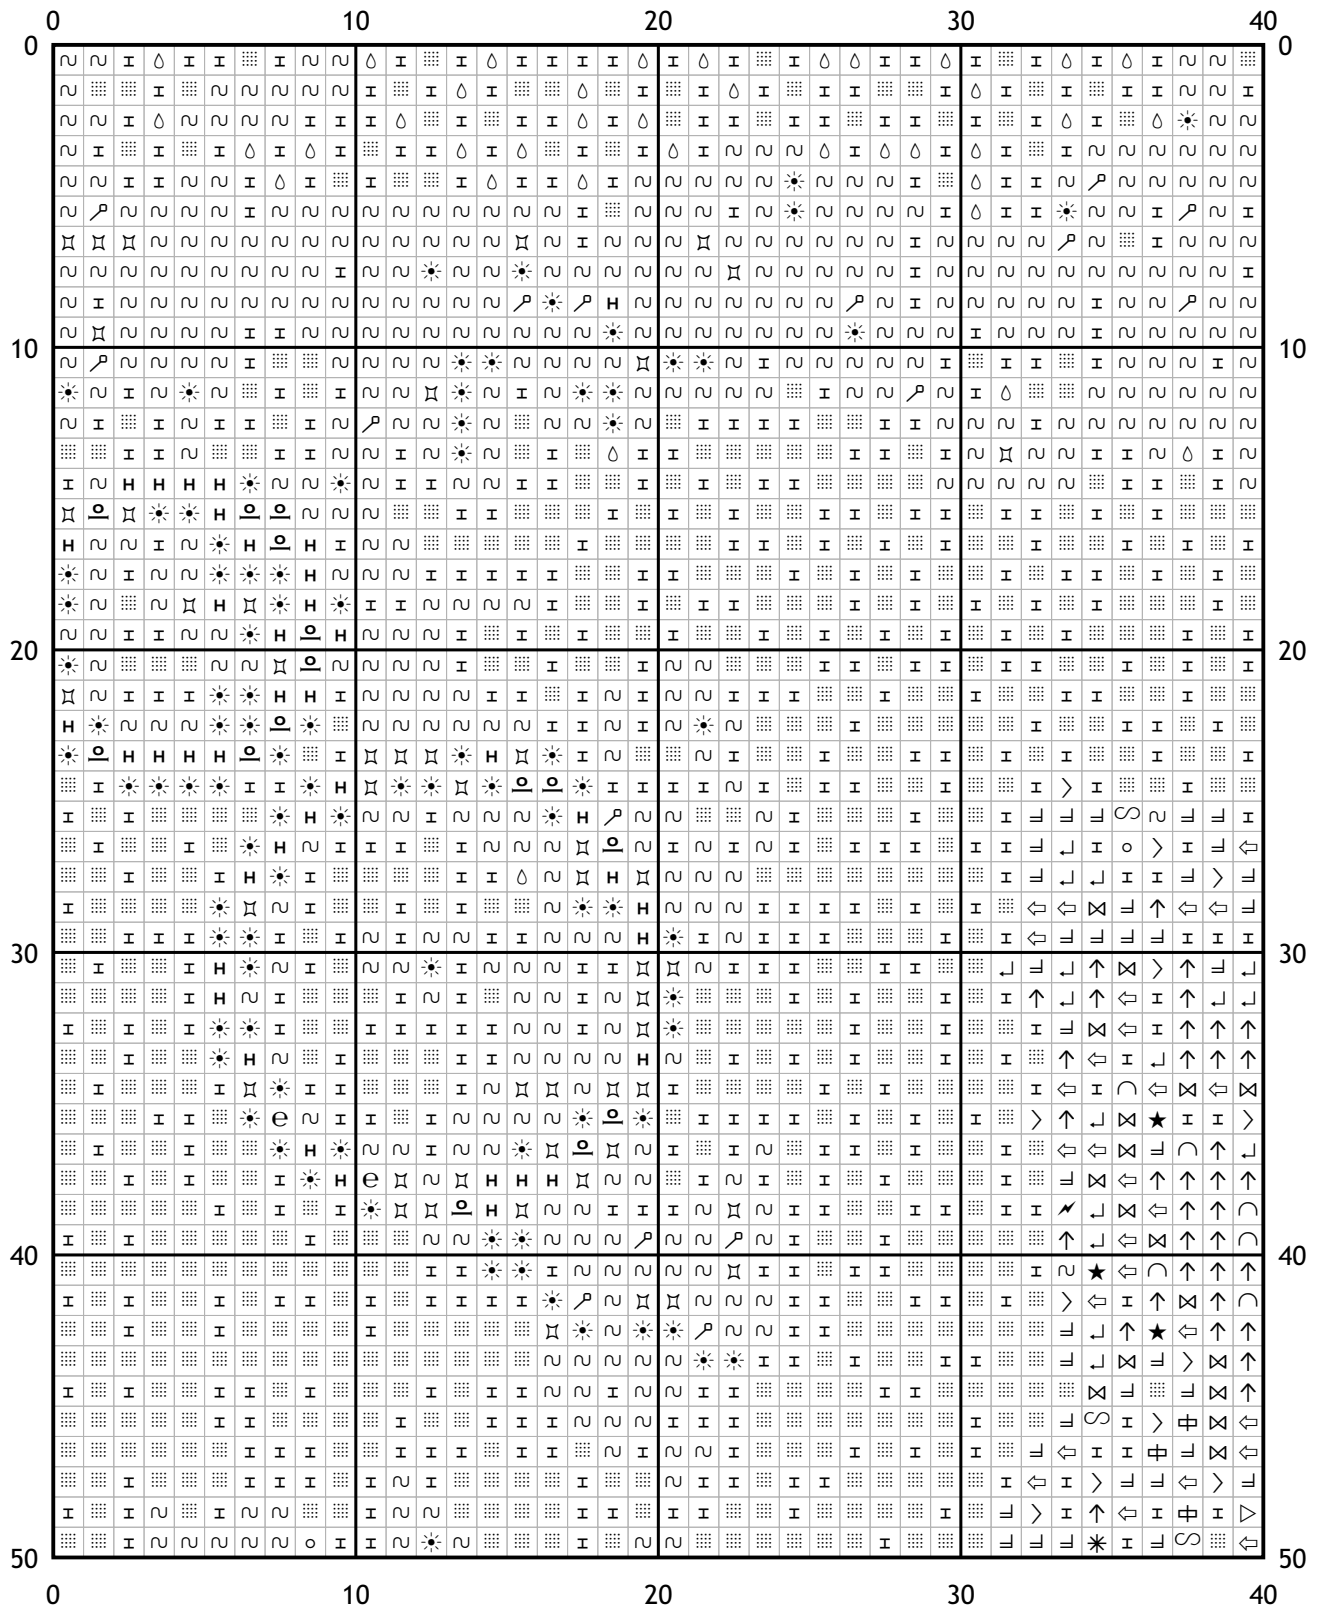

[Мулине DMC от 20 руб. и канва в ассортименте с доставкой по России в интернет-магазине Низанка. www.nizanka.ru]