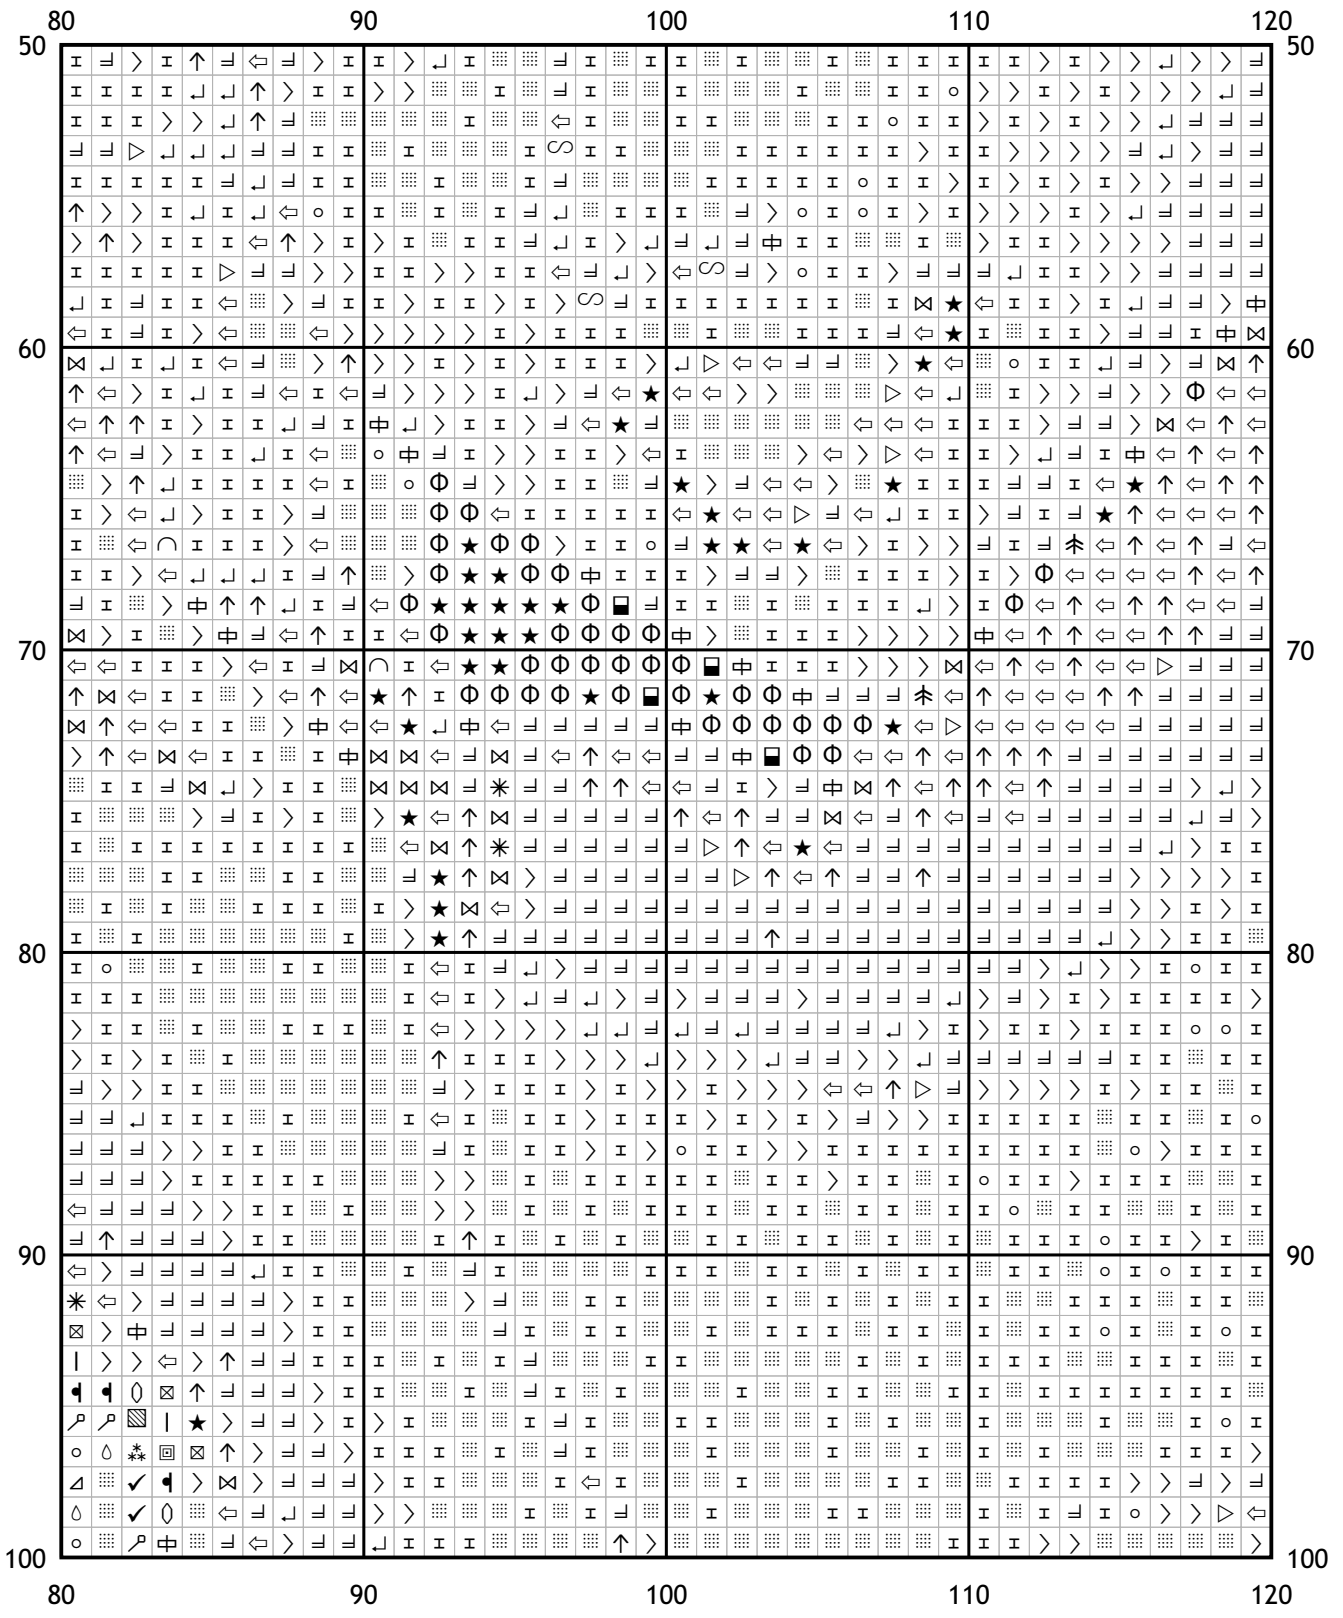

[Мулине DMC от 20 руб. и канва в ассортименте с доставкой по России в интернет-магазине Низанка. www.nizanka.ru]