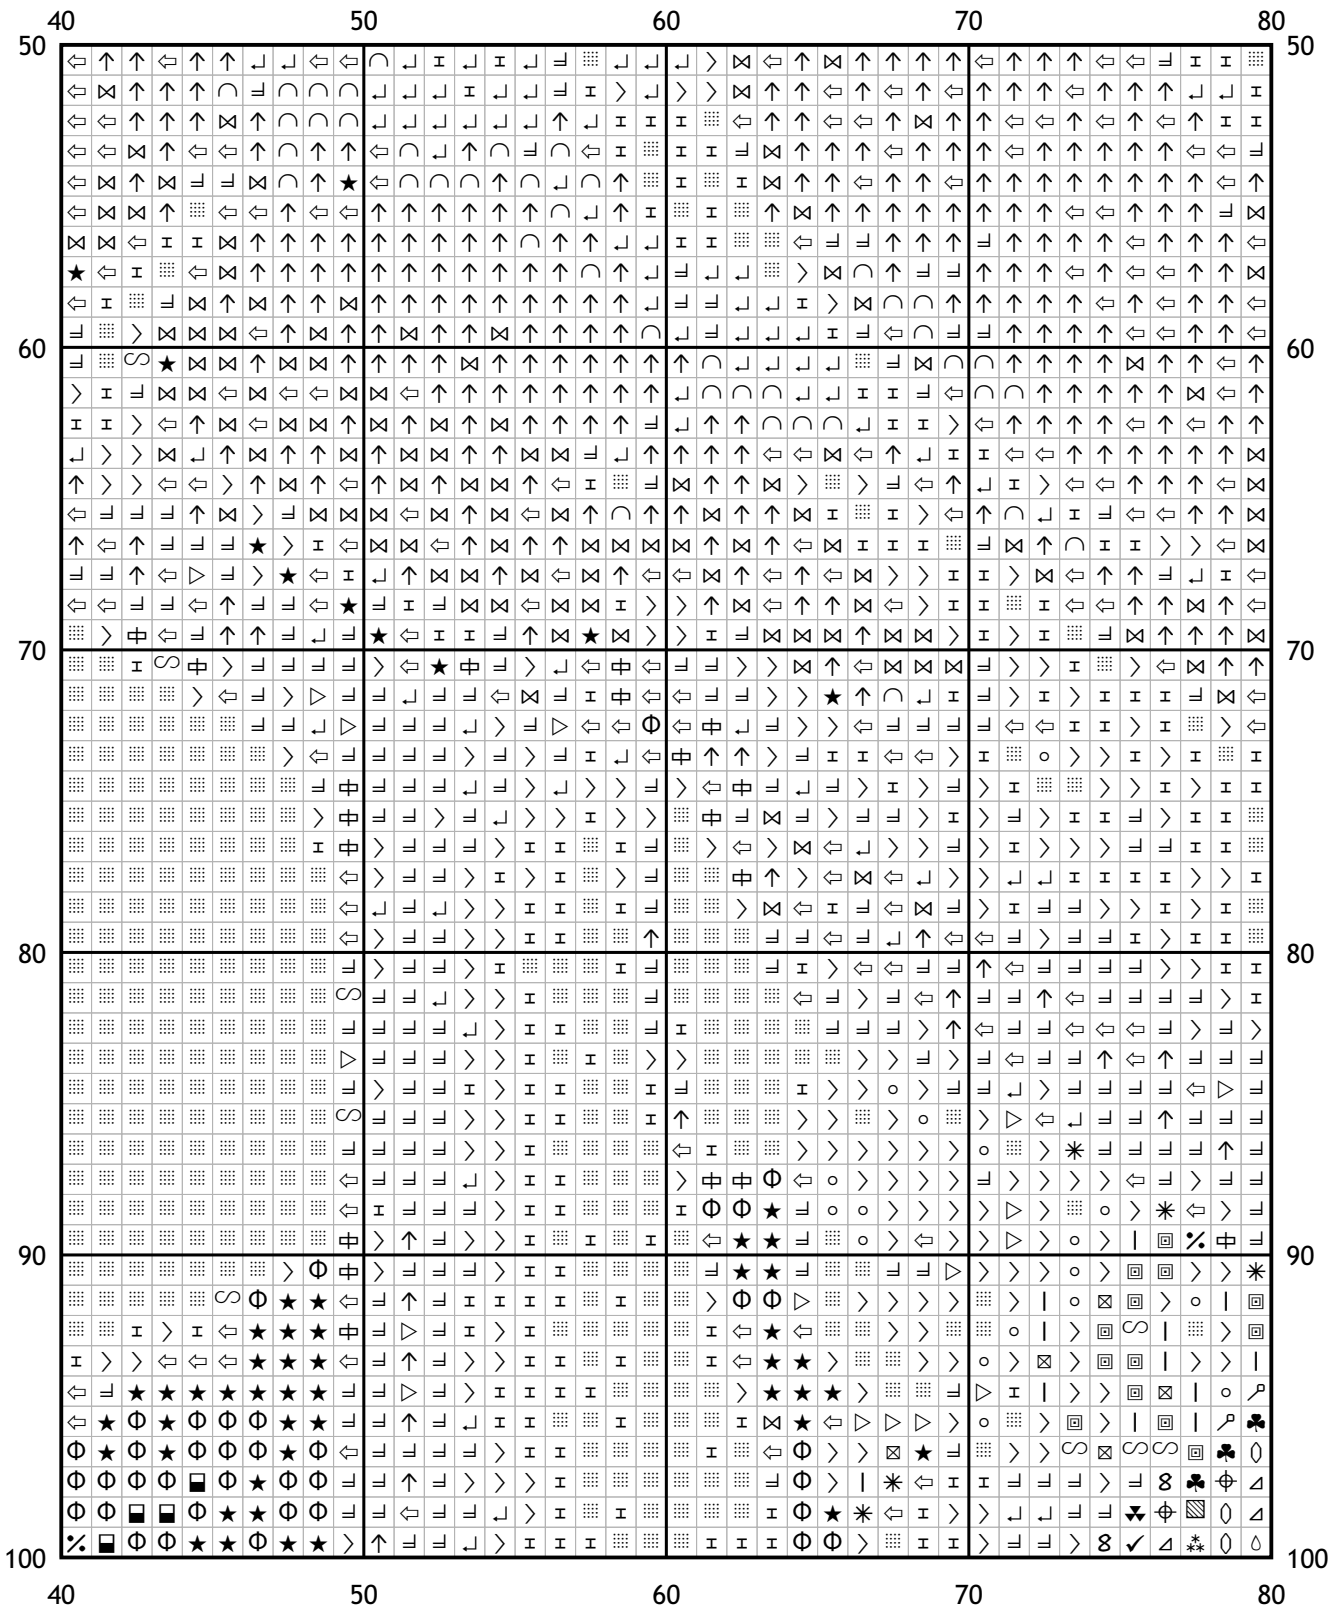

[Мулине DMC от 20 руб. и канва в ассортименте с доставкой по России в интернет-магазине Низанка. www.nizanka.ru]