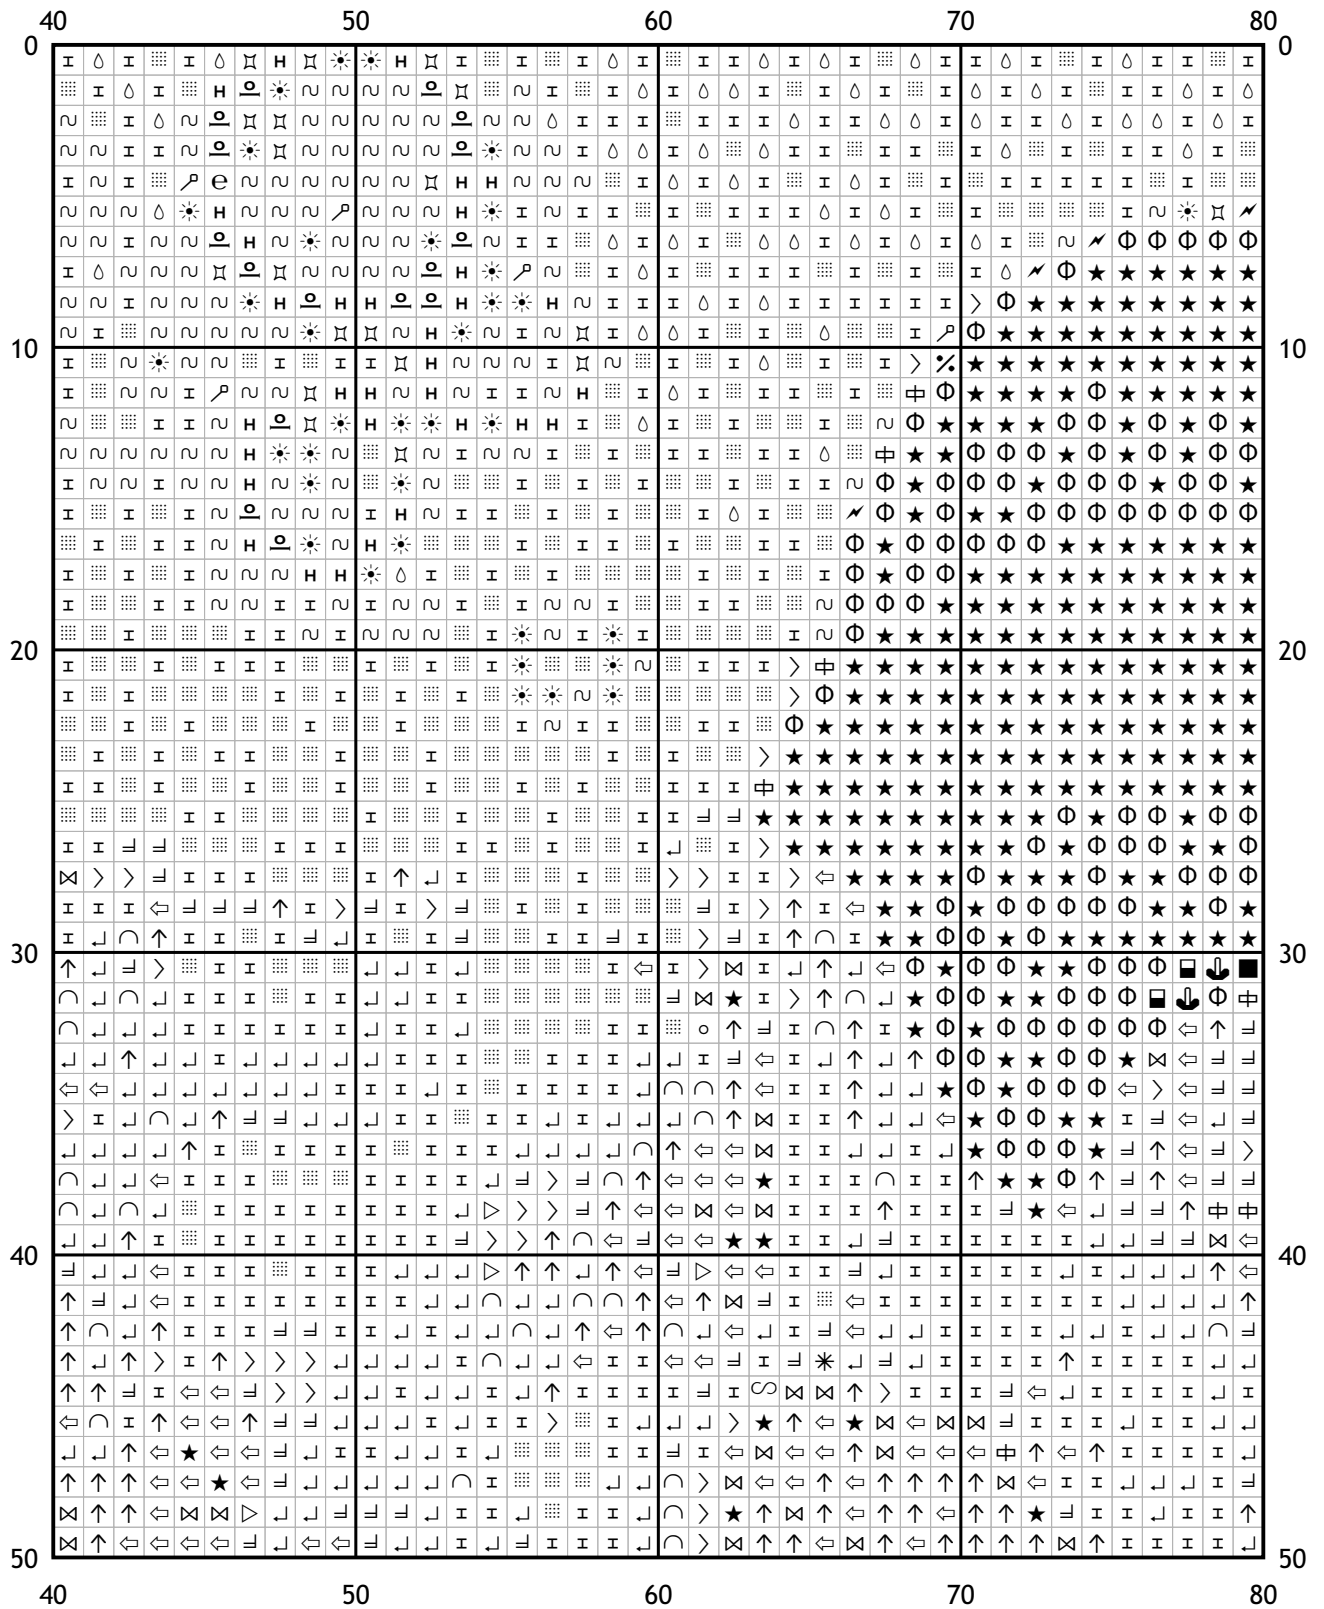

[Мулине DMC от 20 руб. и канва в ассортименте с доставкой по России в интернет-магазине Низанка. www.nizanka.ru]

	80	90	100	110	120		
0	[Grid of 60x60 symbols]						0
10	[Grid of 60x60 symbols]						10
20	[Grid of 60x60 symbols]						20
30	[Grid of 60x60 symbols]						30
40	[Grid of 60x60 symbols]						40
50	[Grid of 60x60 symbols]						50
	80	90	100	110	120		

[Мулине DMC от 20 руб. и канва в ассортименте с доставкой по России в интернет-магазине Низанка. www.nizanka.ru]