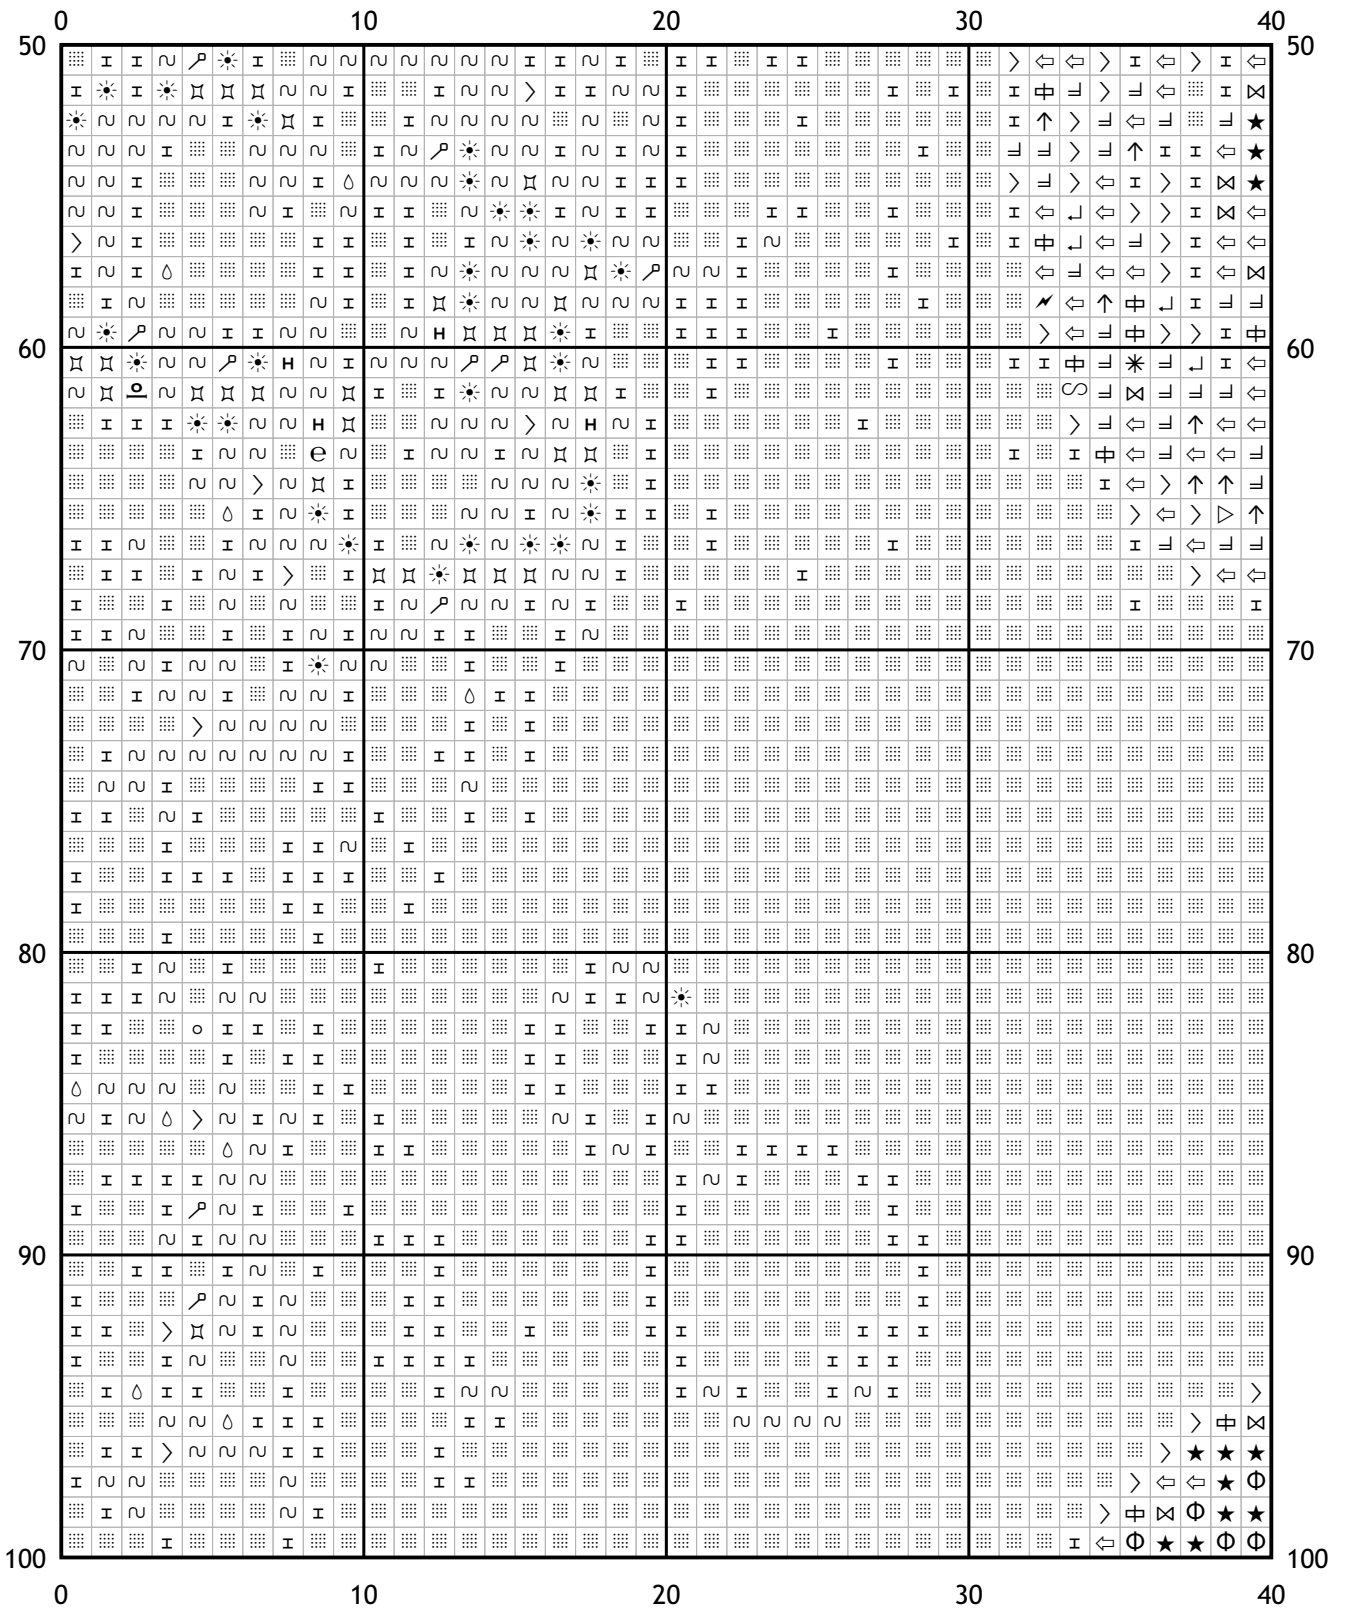

160	170	180	190	200		
0					0	
10					10	
20					20	
30					30	
40					40	
50	160	170	180	190	200	50

[Мулине DMC от 20 руб. и канва в ассортименте с доставкой по России в интернет-магазине Низанка. www.nizanka.ru]

[Мулине DMC от 20 руб. и канва в ассортименте с доставкой по России в интернет-магазине Низанка. www.nizanka.ru]