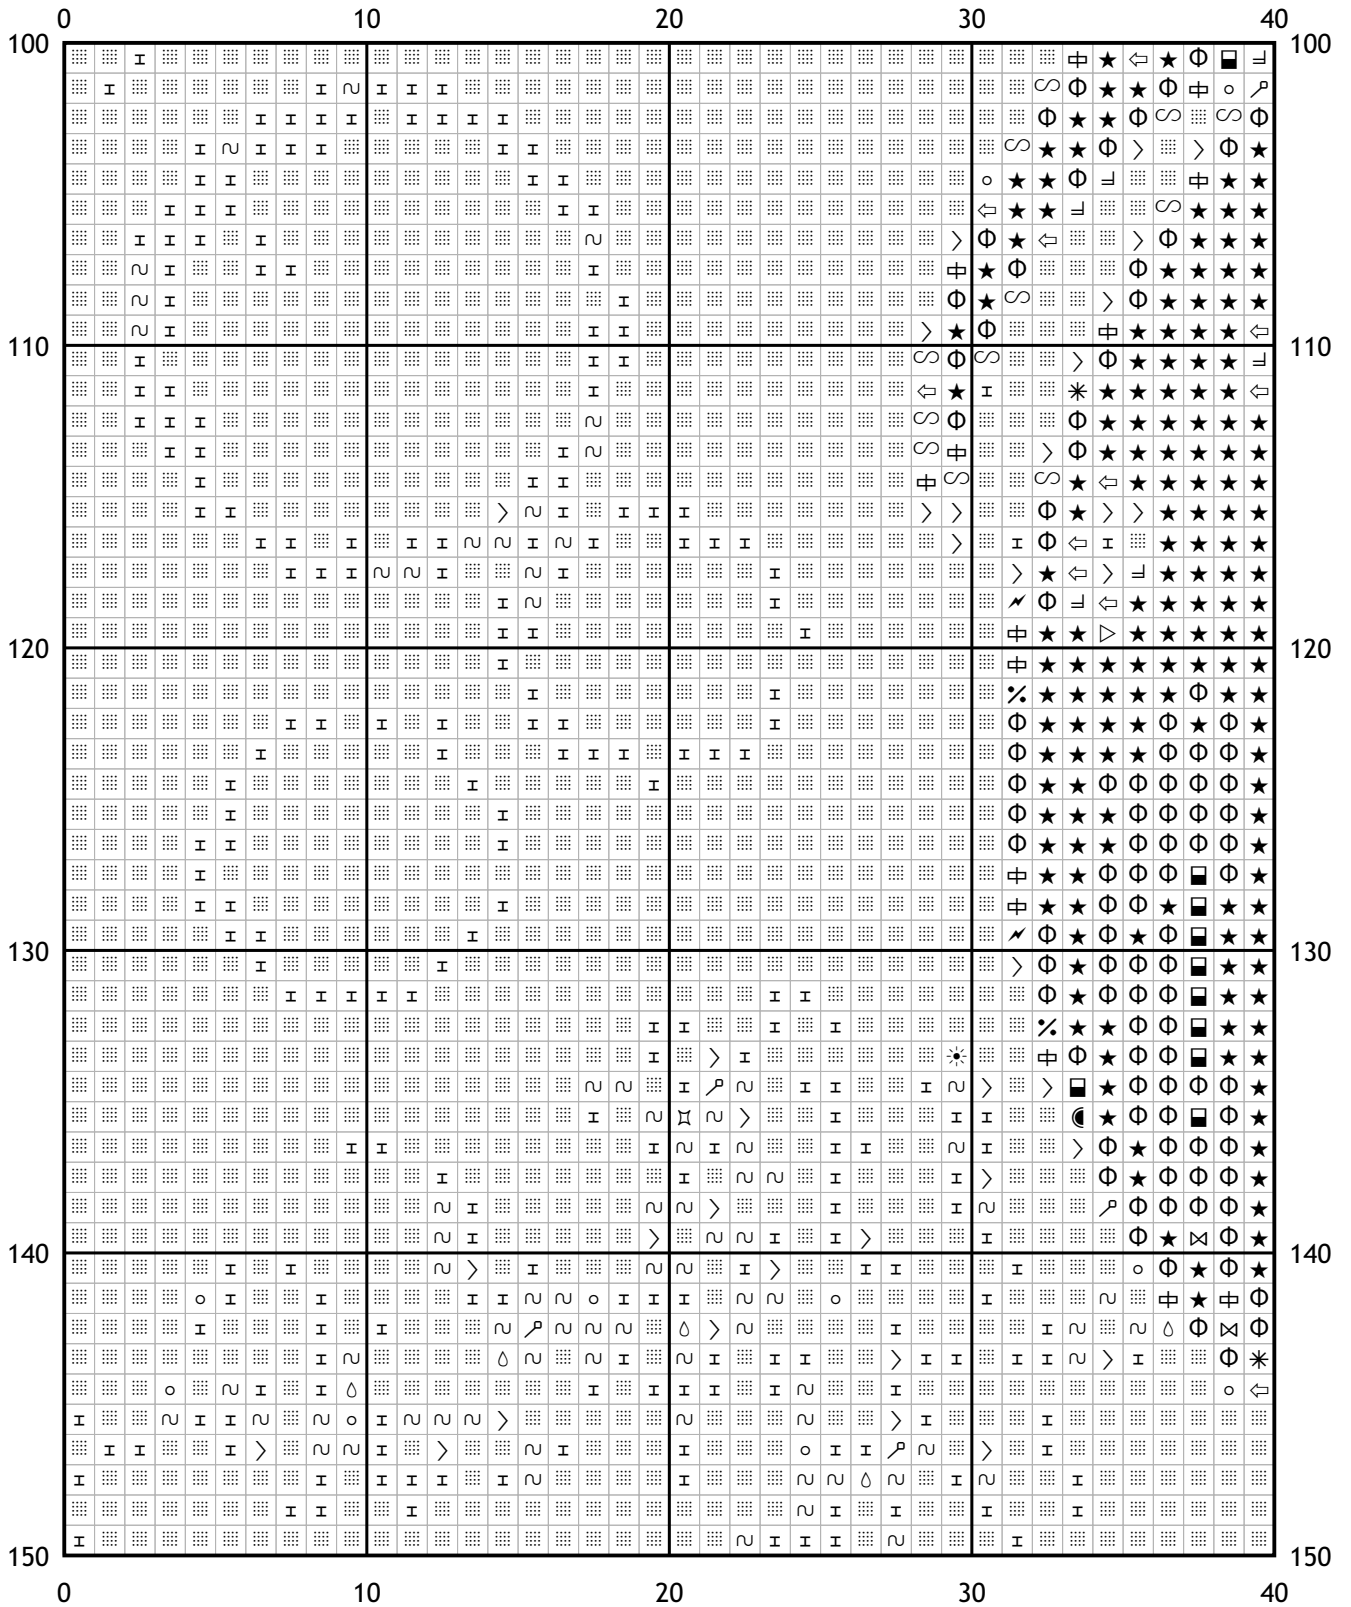

[Мулине DMC от 20 руб. и канва в ассортименте с доставкой по России в интернет-магазине Низанка. www.nizanka.ru]

100	40	50	60	70	80	100
110	40	50	60	70	80	110
120	40	50	60	70	80	120
130	40	50	60	70	80	130
140	40	50	60	70	80	140
150	40	50	60	70	80	150

[Мулине DMC от 20 руб. и канва в ассортименте с доставкой по России в интернет-магазине Низанка. www.nizanka.ru]