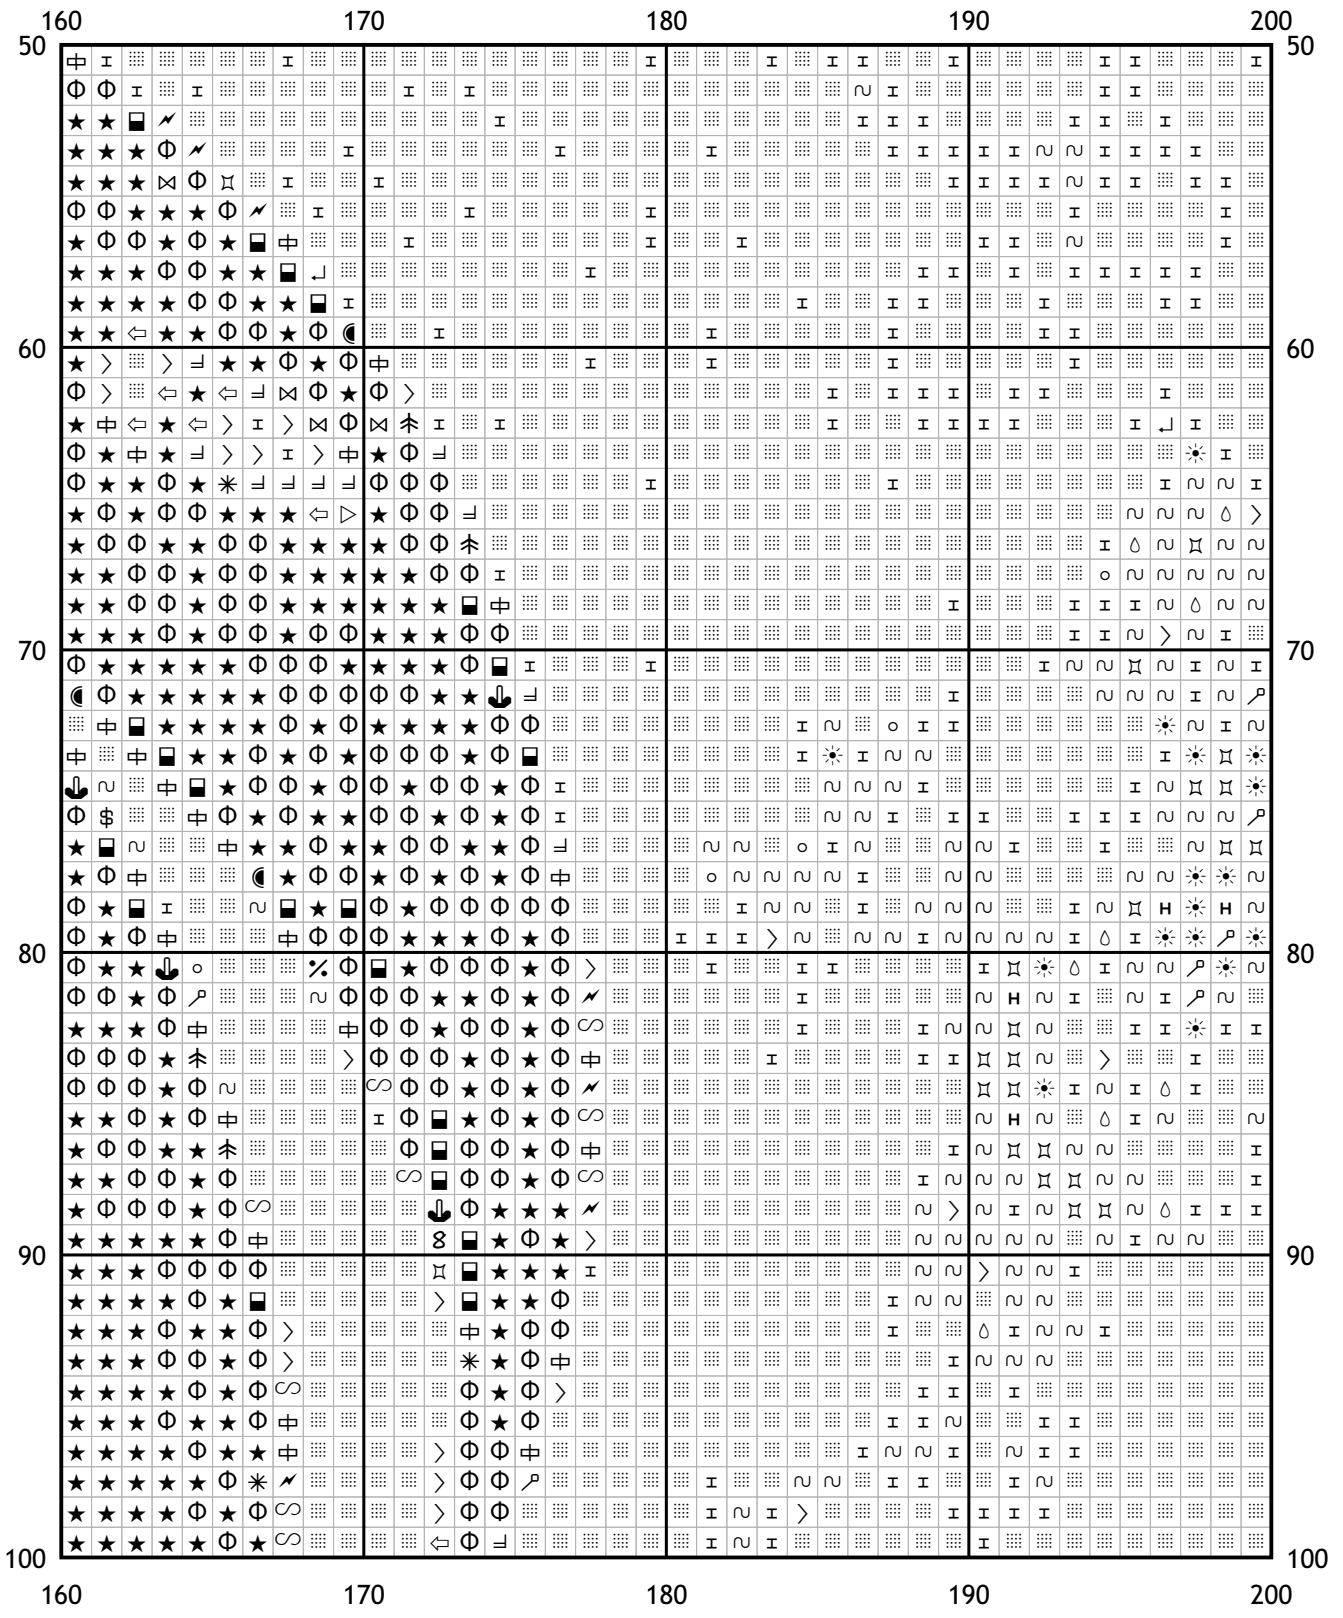

[Мулине DMC от 20 руб. и канва в ассортименте с доставкой по России в интернет-магазине Низанка. www.nizanka.ru]