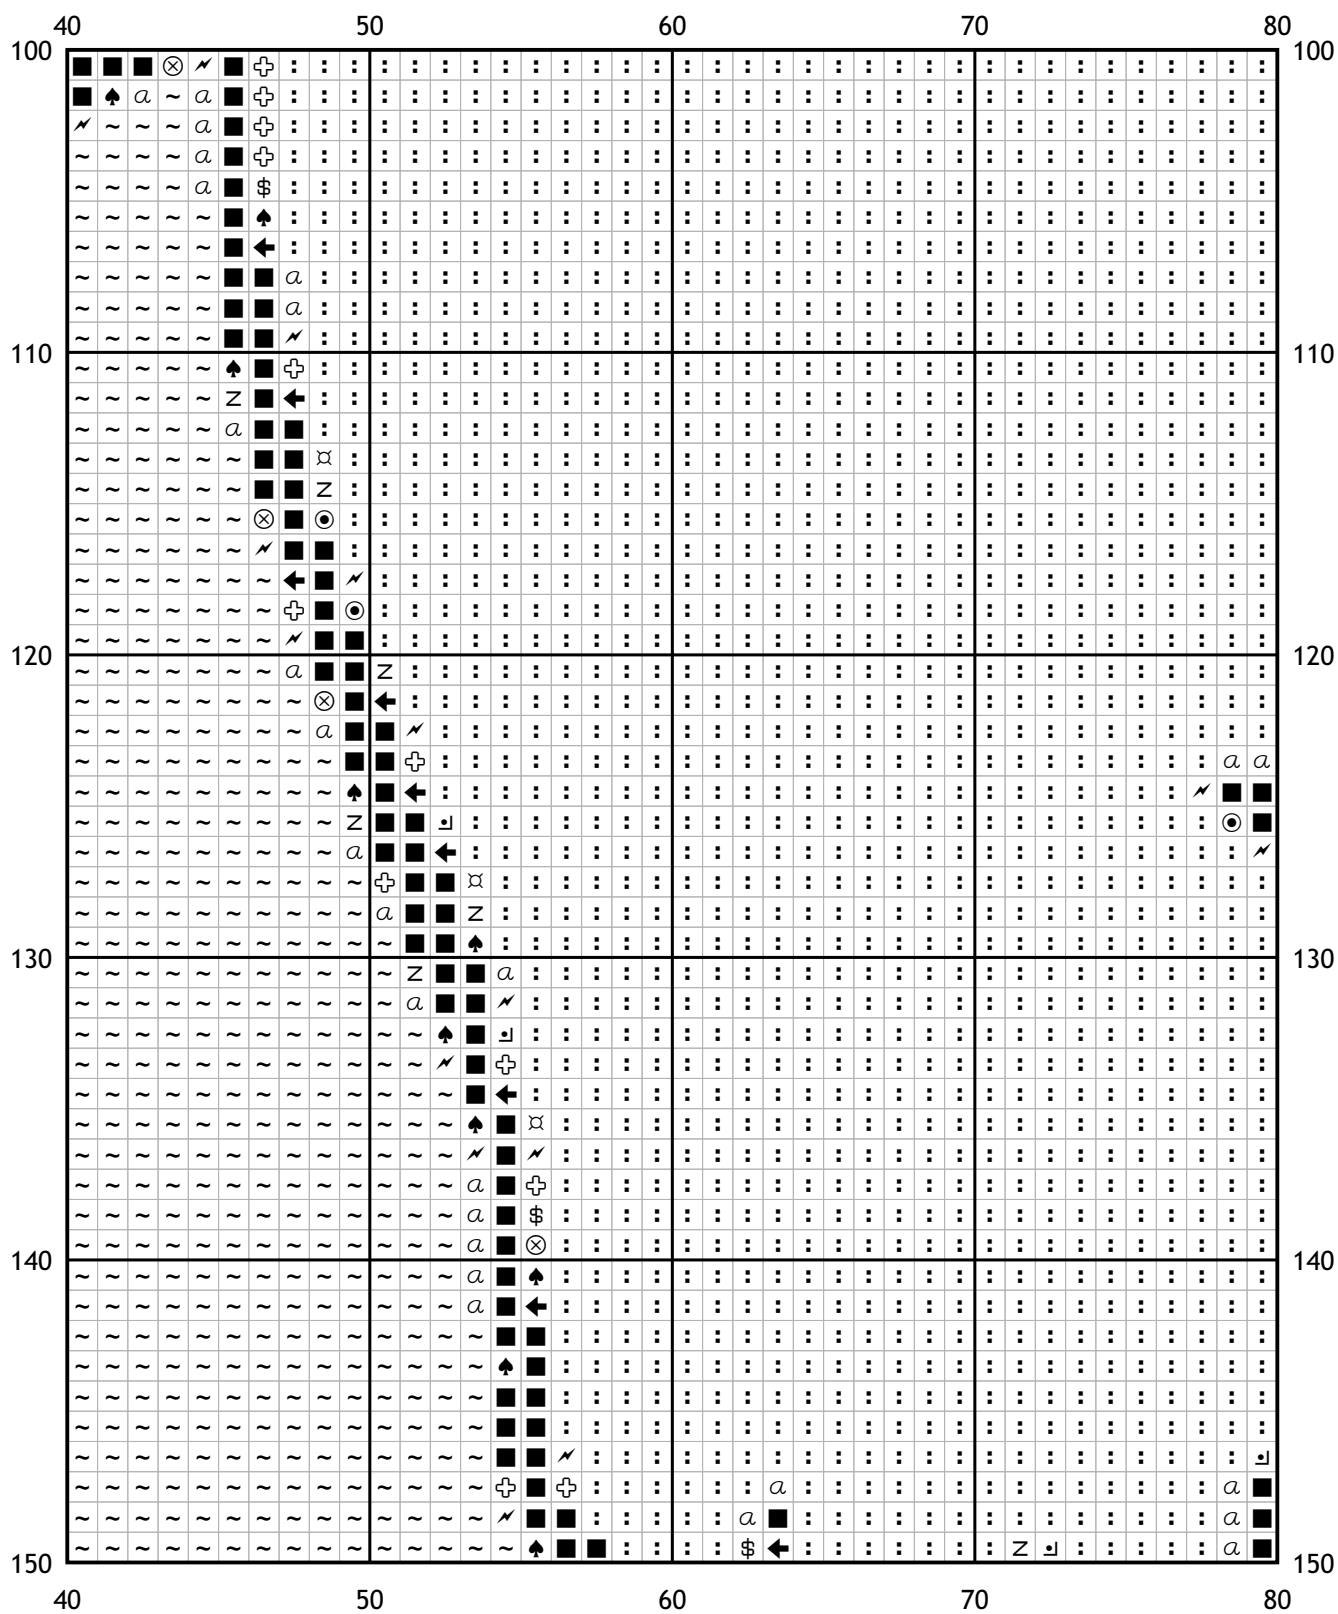

[Мулине DMC от 20 руб. и канва в assortименте с доставкой по России в интернет-магазине Низанка. www.nizanka.ru]