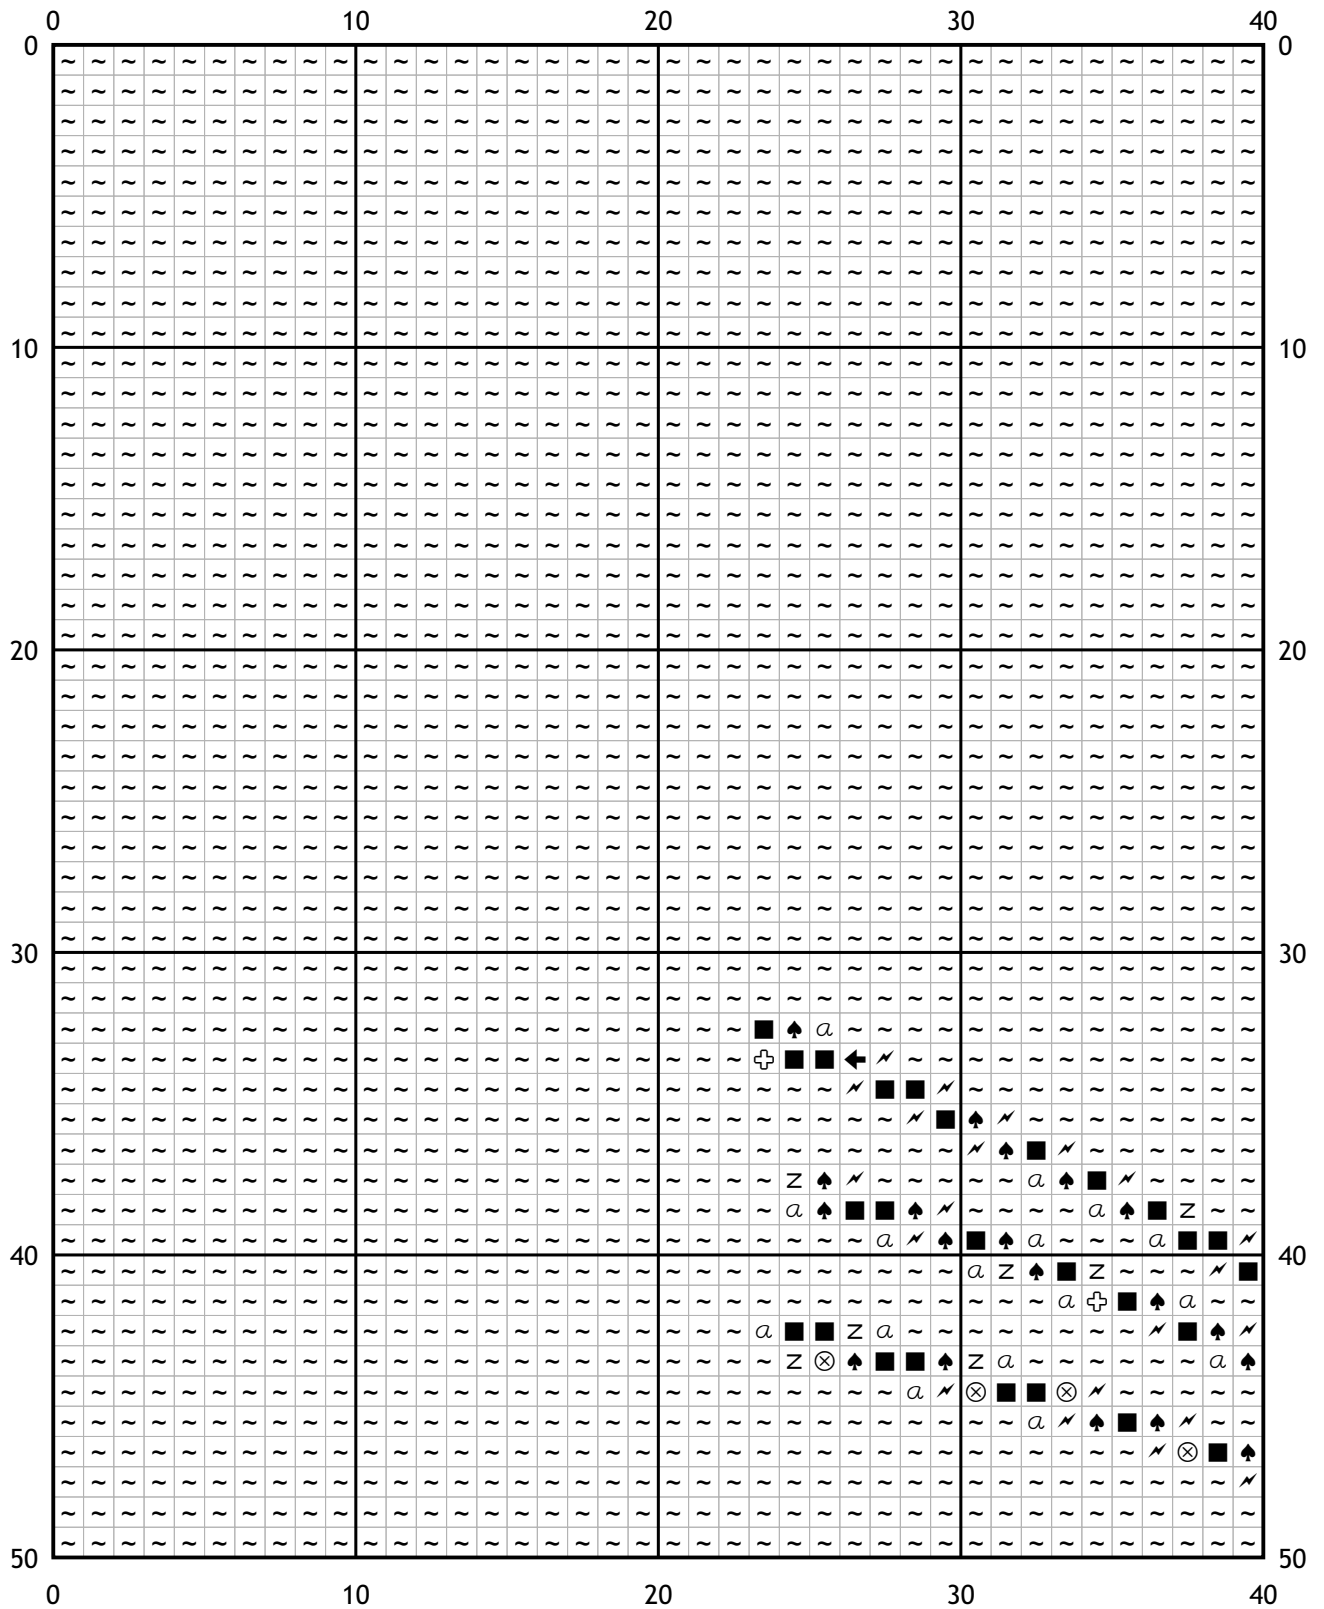

Схема для вышивки крестом

Каталог: Иголки.нет

Код схемы: nxdokifgys

Название: радушный кот

Оттенков: 15

Размер: 180x164 стежка.

Разбивка схемы: 5x4 страницы.

Версия процессора: 3

1. Эта схема была изготовлена автоматическим сервисом Иголки.нет из картинки, загруженной одним из зарегистрированных пользователей (возможно Вами).
2. Сервис Иголки.нет - это не волшебство! Качество схемы напрямую зависит от качества загруженной картинки, выбранного размера и количества оттенков.
3. Если схема корректировалась вручную, это будет указано явно в заголовке. Автором таких корректировок был один из зарегистрированных пользователей. Нам ничего не известно о его художественных навыках.
4. Прежде чем браться за вышивку, внимательно изучите предварительный просмотр!
5. Предварительный просмотр показывает ориентировочный вид готовой вышивки. Цветопередача на предварительном просмотре может отличаться от реальной вышивки в зависимости от модели монитора и даже от угла обзора!
6. Реальная вышивка без дополнительного освещения может получиться несколько темнее чем на предварительном просмотре.
7. Начинайте вышивку с наиболее важных участков. Так Вы сможете получить представление о конечном результате.
8. Выбор канвы и числа сложенных нити мы оставляем за Вами. Размер готовой вышивки и расход нити в сантиметрах будет зависеть от Вашего выбора.

(i) Число в скобках показывает общее количество стежков данного оттенка на схеме.

[Мулине DMC от 20 руб. и канва в ассортименте с доставкой по России в интернет-магазине Низанка. www.nizanka.ru]

[Мулине DMC от 20 руб. и канва в ассортименте с доставкой по России в интернет-магазине Низанка. www.nizanka.ru]