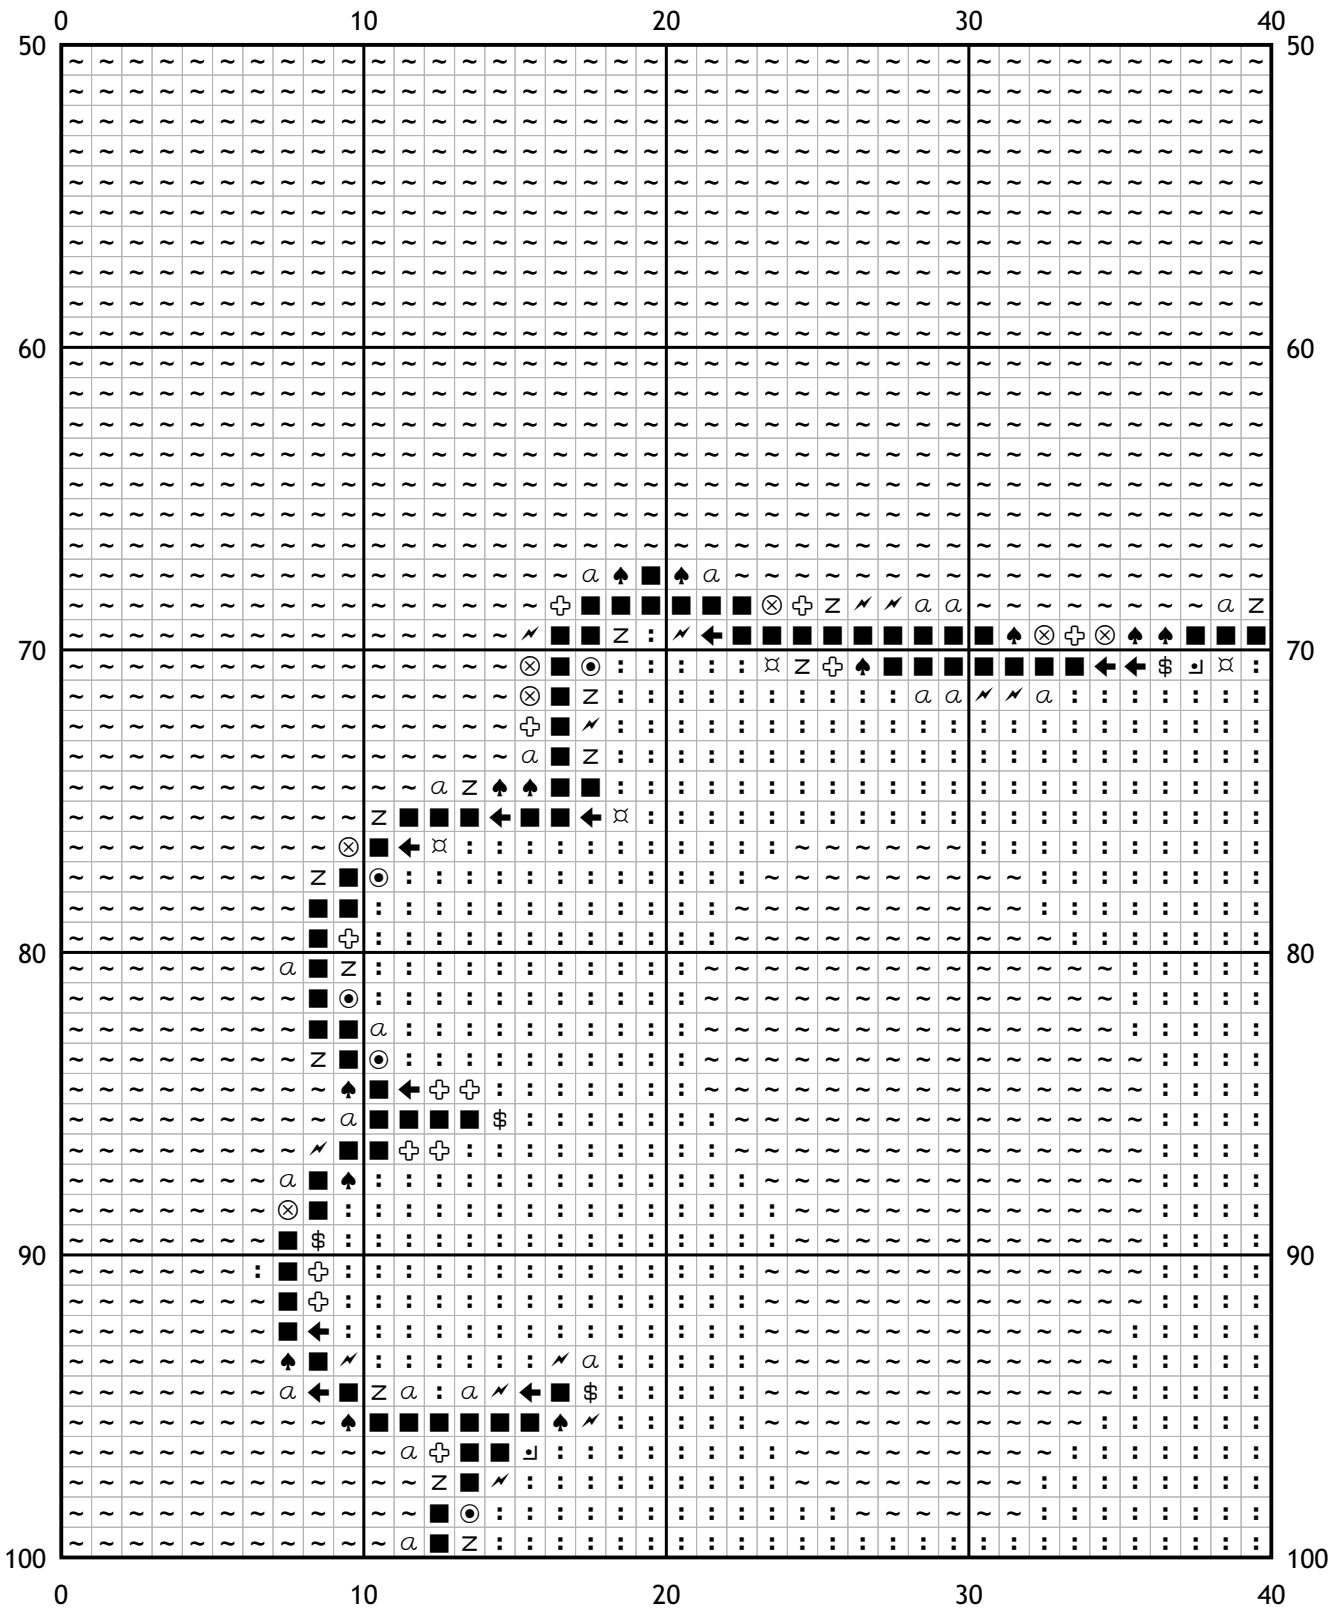

[Мулине DMC от 20 руб. и канва в ассортименте с доставкой по России в интернет-магазине Низанка. www.nizanka.ru]