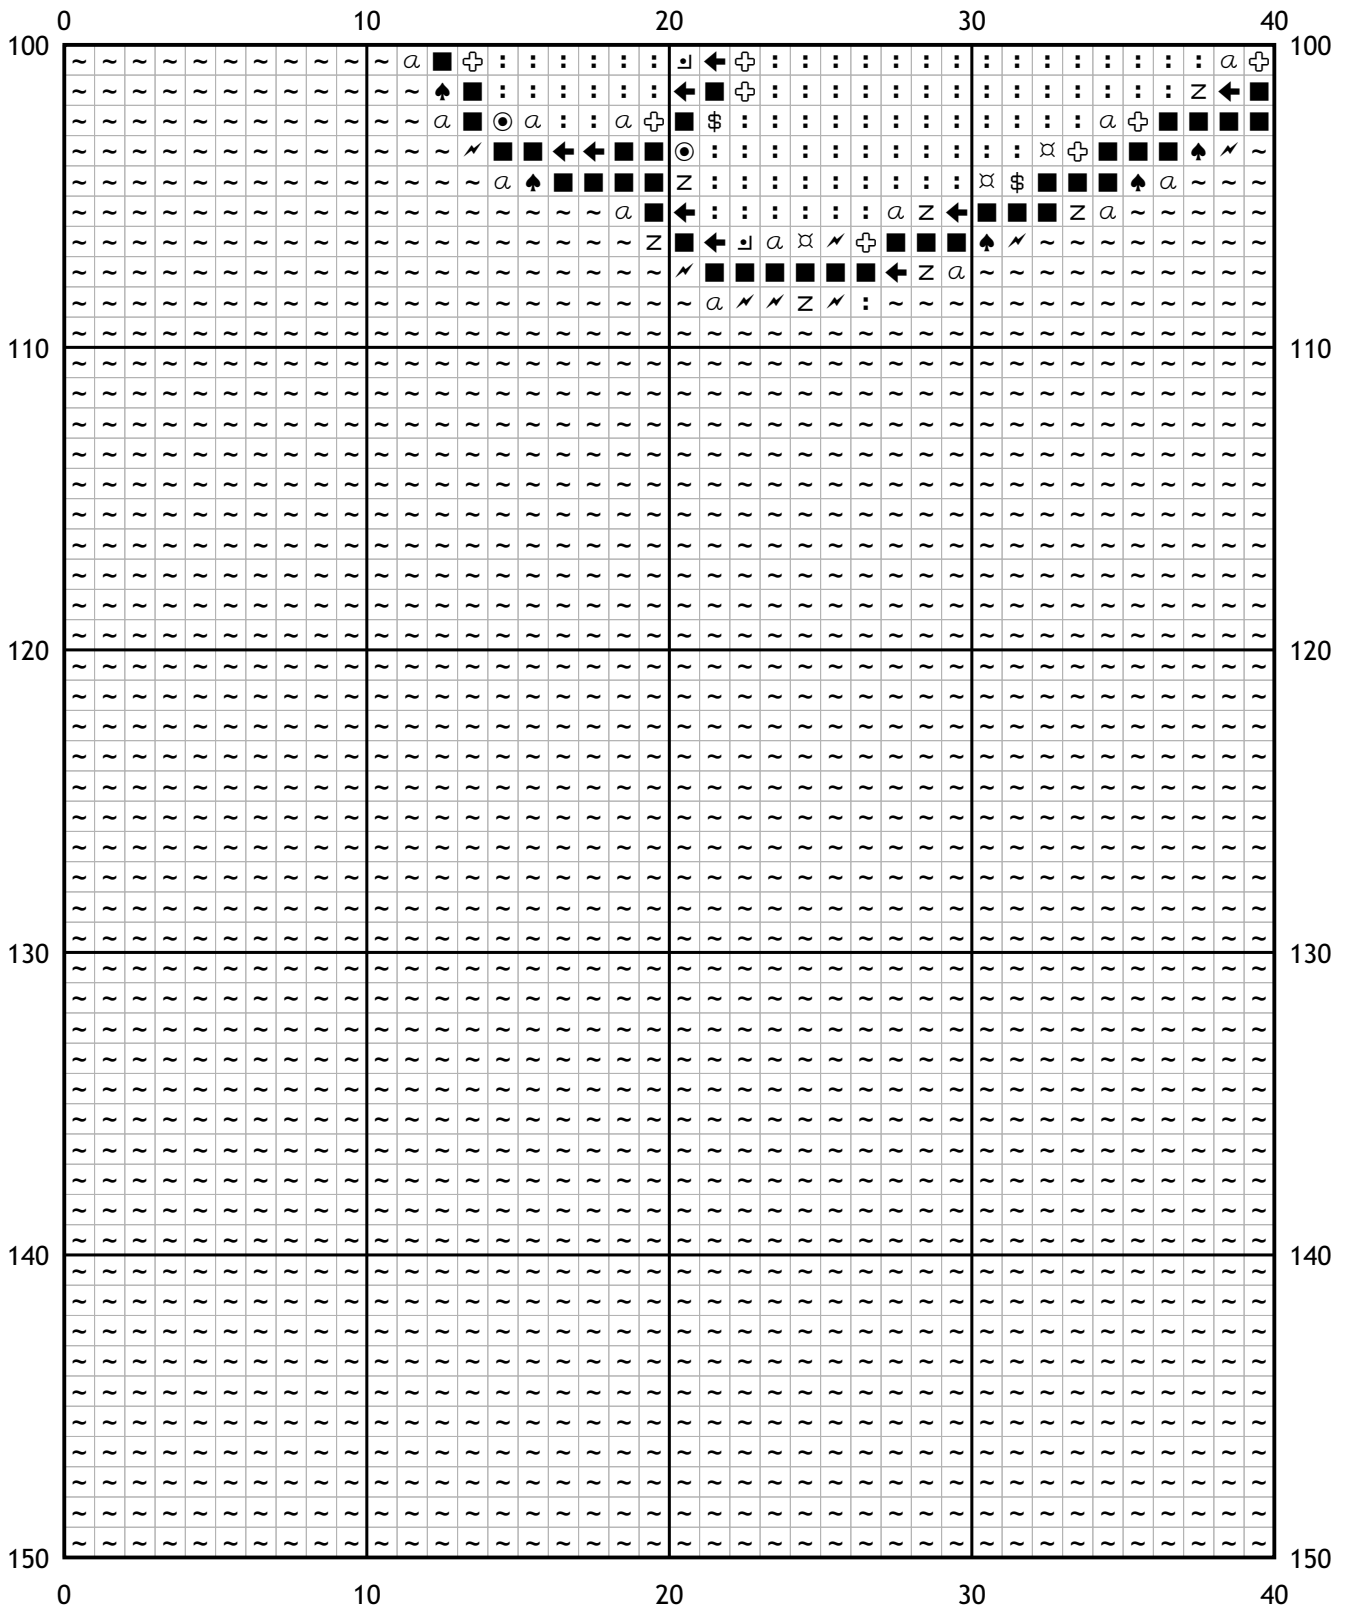

[Мулине DMC от 20 руб. и канва в ассортименте с доставкой по России в интернет-магазине Низанка. www.nizanka.ru]