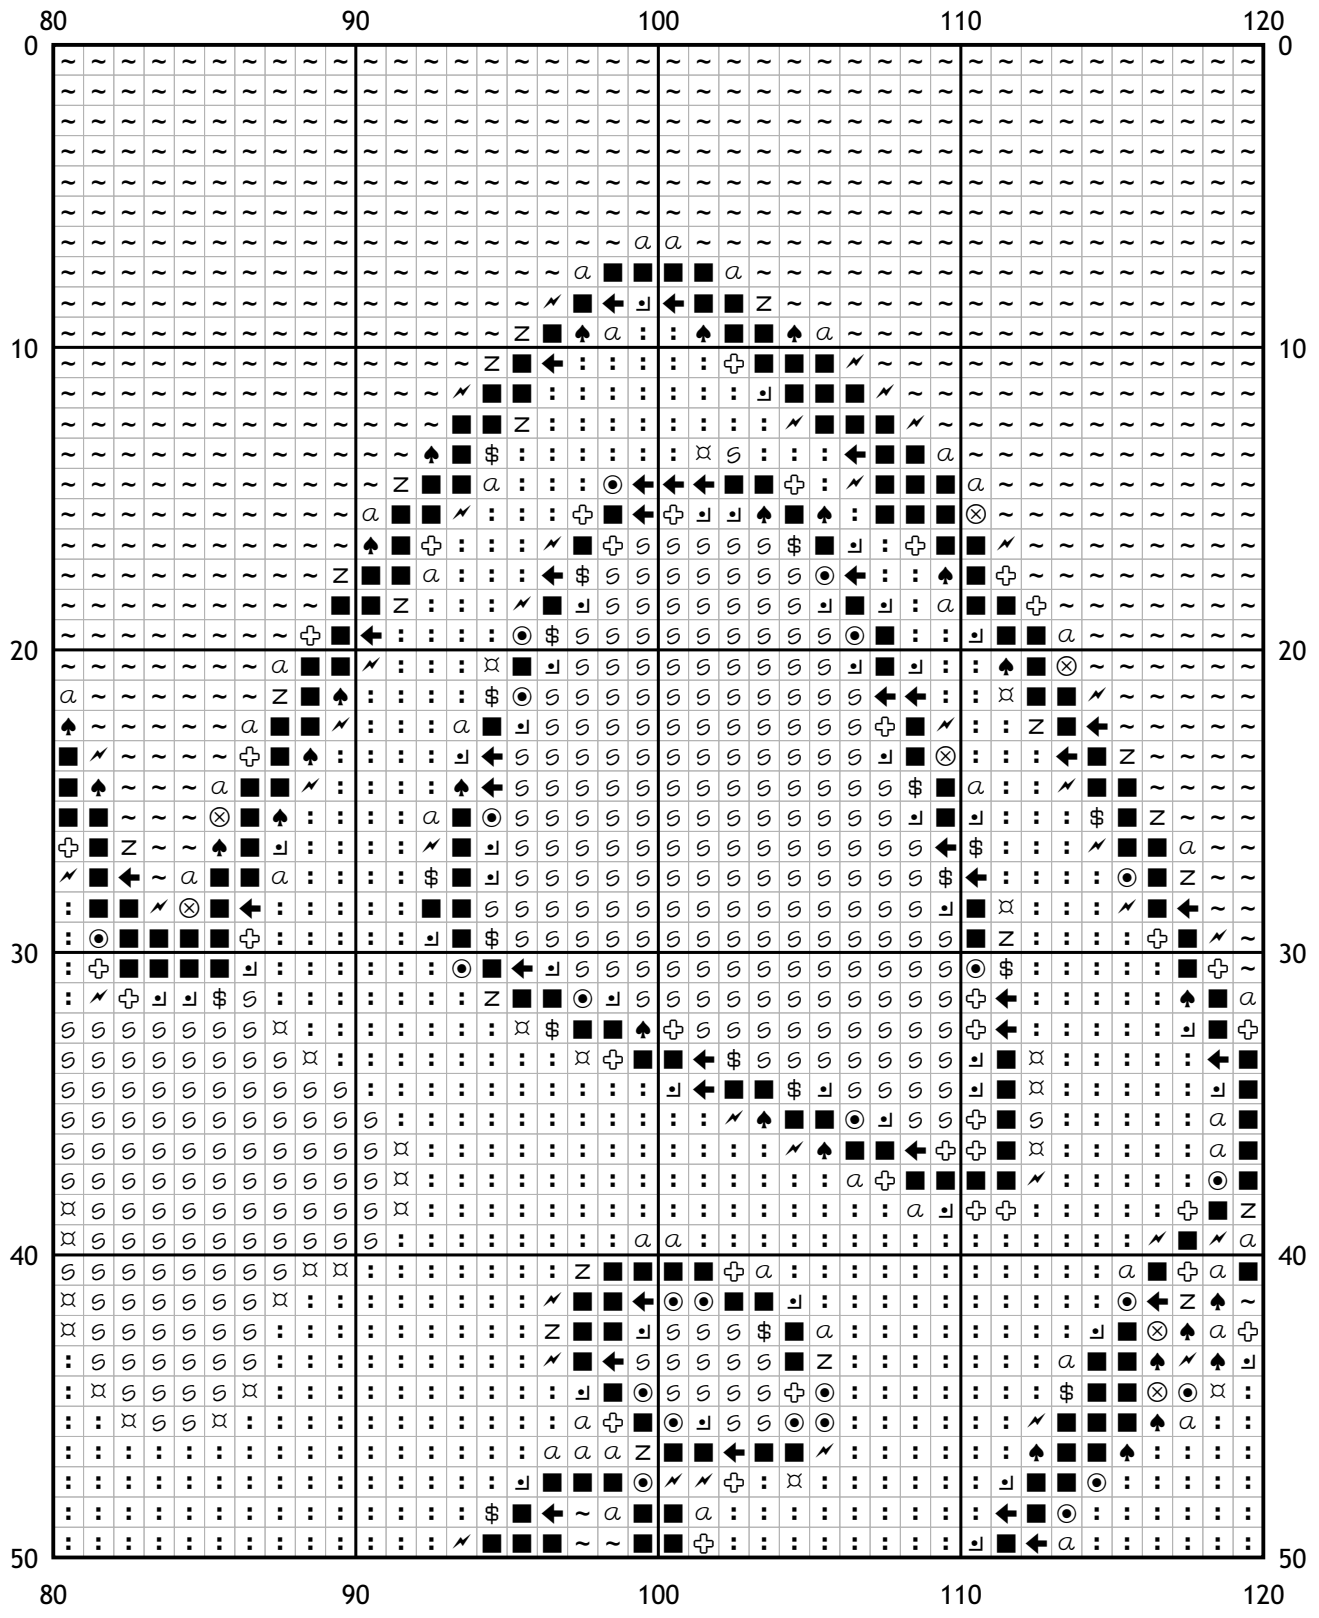

[Мулине DMC от 20 руб. и канва в ассортименте с доставкой по России в интернет-магазине Низанка. www.nizanka.ru]