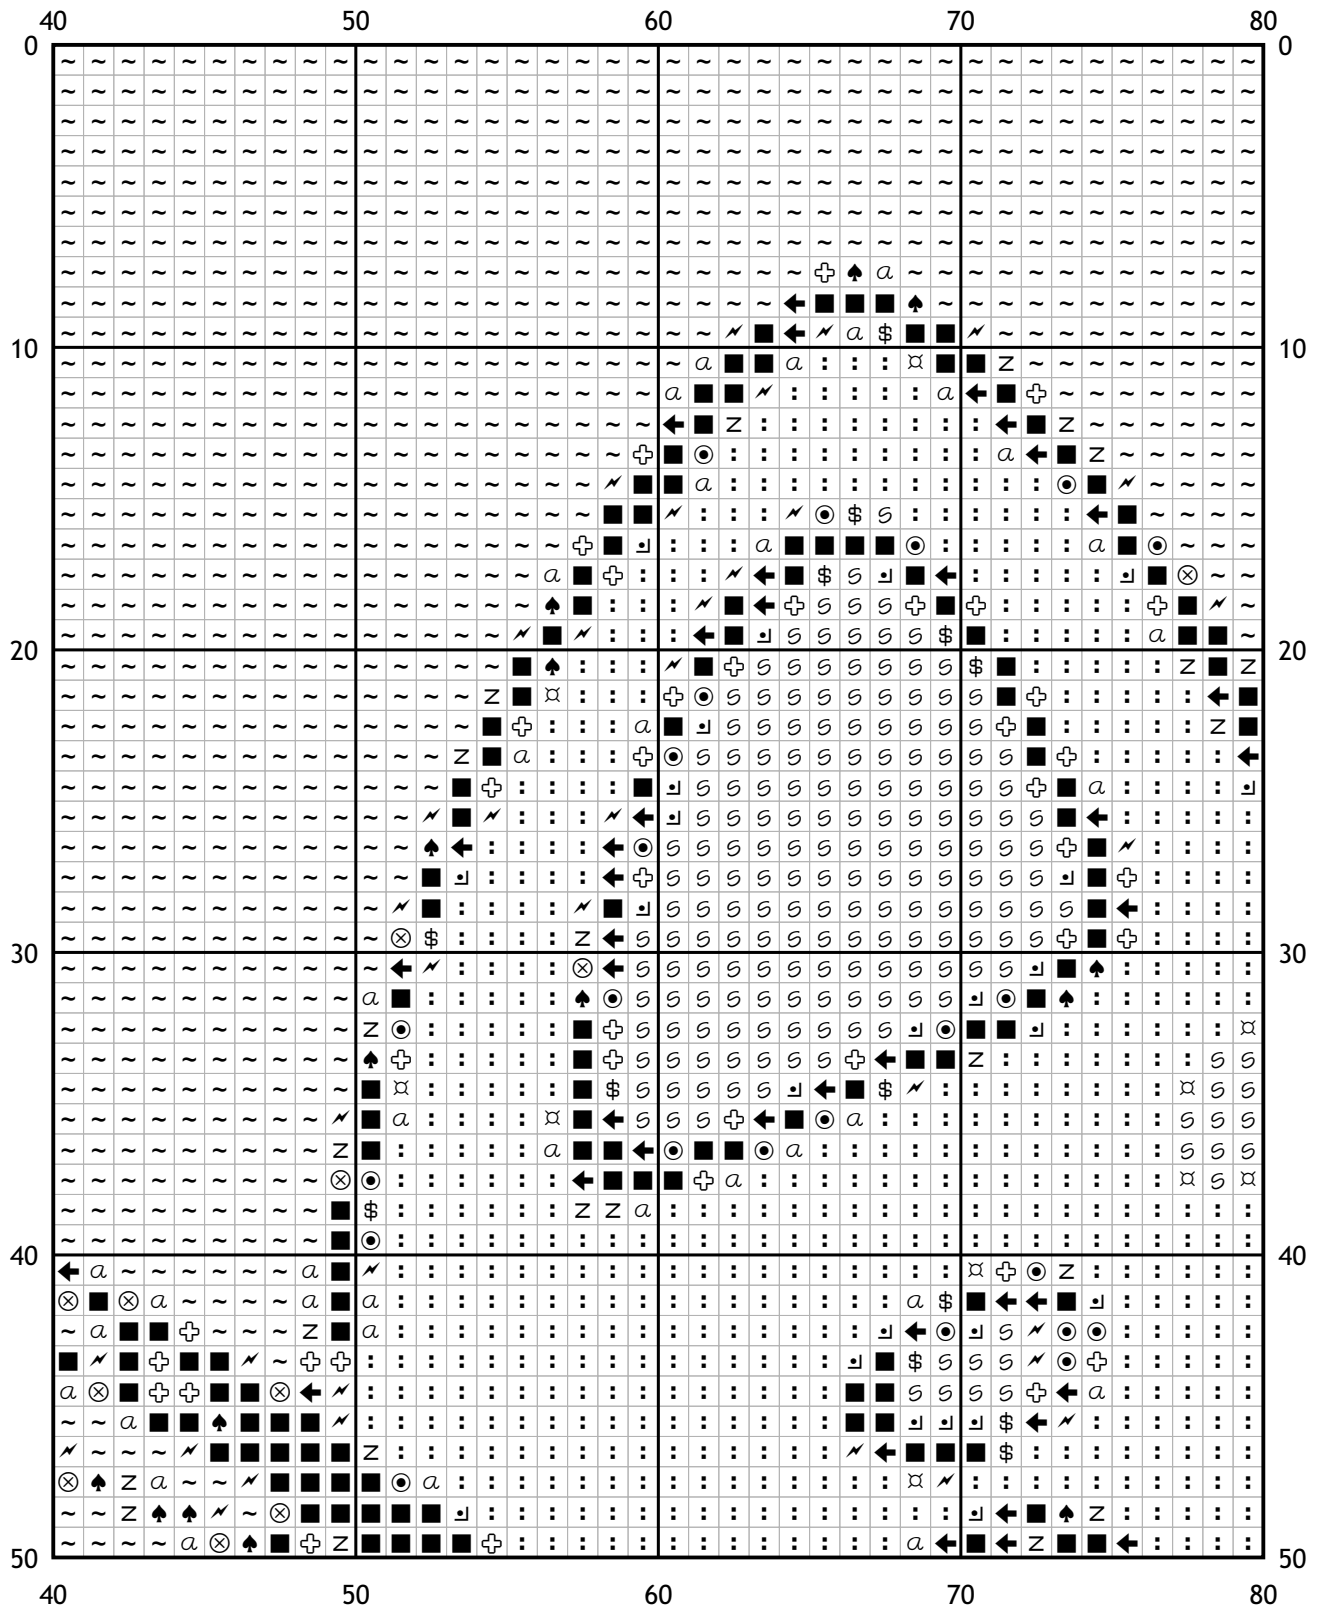

Схема для вышивки крестом

Каталог: Иголки.нет

Код схемы: nxdokifgys

Название: радушный кот

Оттенков: 15

Размер: 180x164 стежка.

Разбивка схемы: 5x4 страницы.

Версия процессора: 3

(i) Число в скобках показывает общее количество стежков данного оттенка на схеме.

[Мулине DMC от 20 руб. и канва в ассортименте с доставкой по России в интернет-магазине Низанка. www.nizanka.ru]

[Мулине DMC от 20 руб. и канва в ассортименте с доставкой по России в интернет-магазине Низанка. www.nizanka.ru]