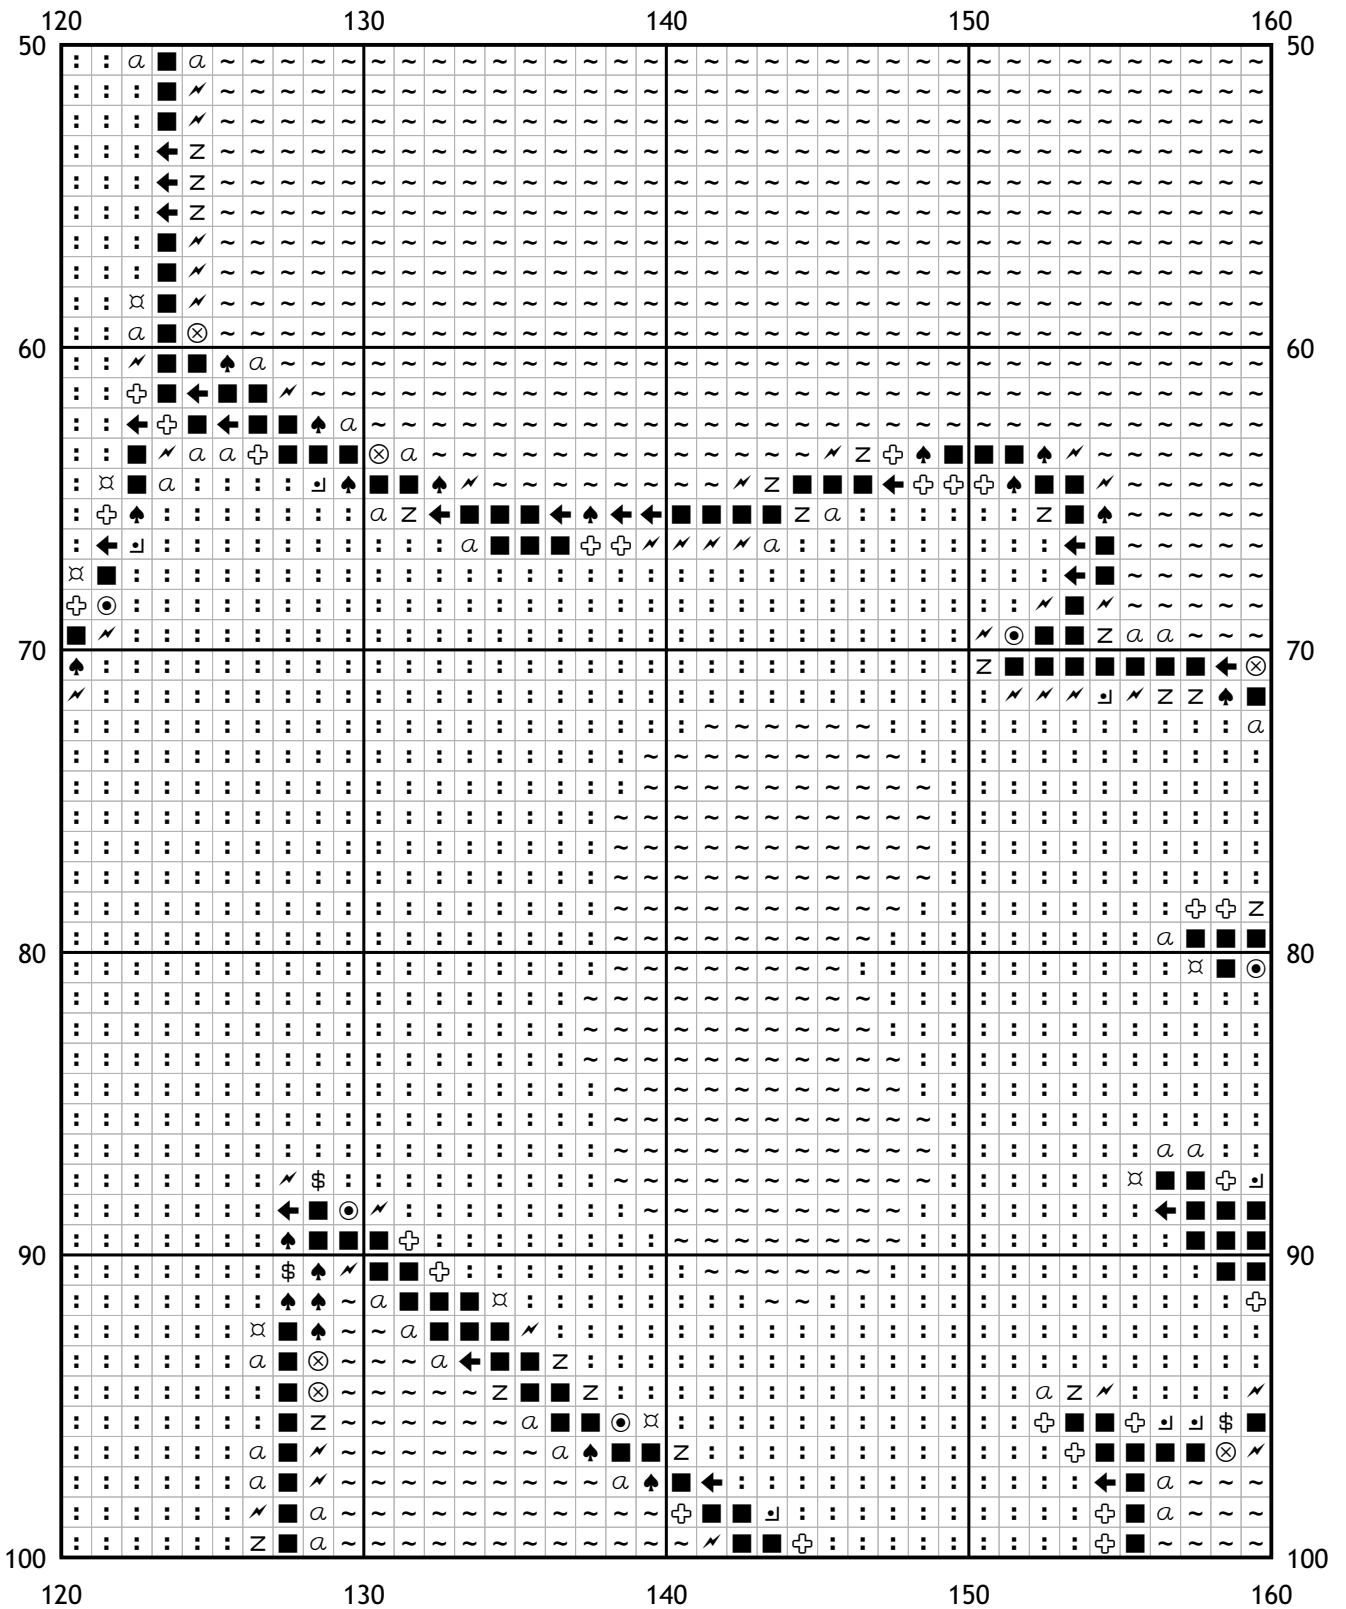

[Мулине DMC от 20 руб. и канва в ассортименте с доставкой по России в интернет-магазине Низанка. www.nizanka.ru]