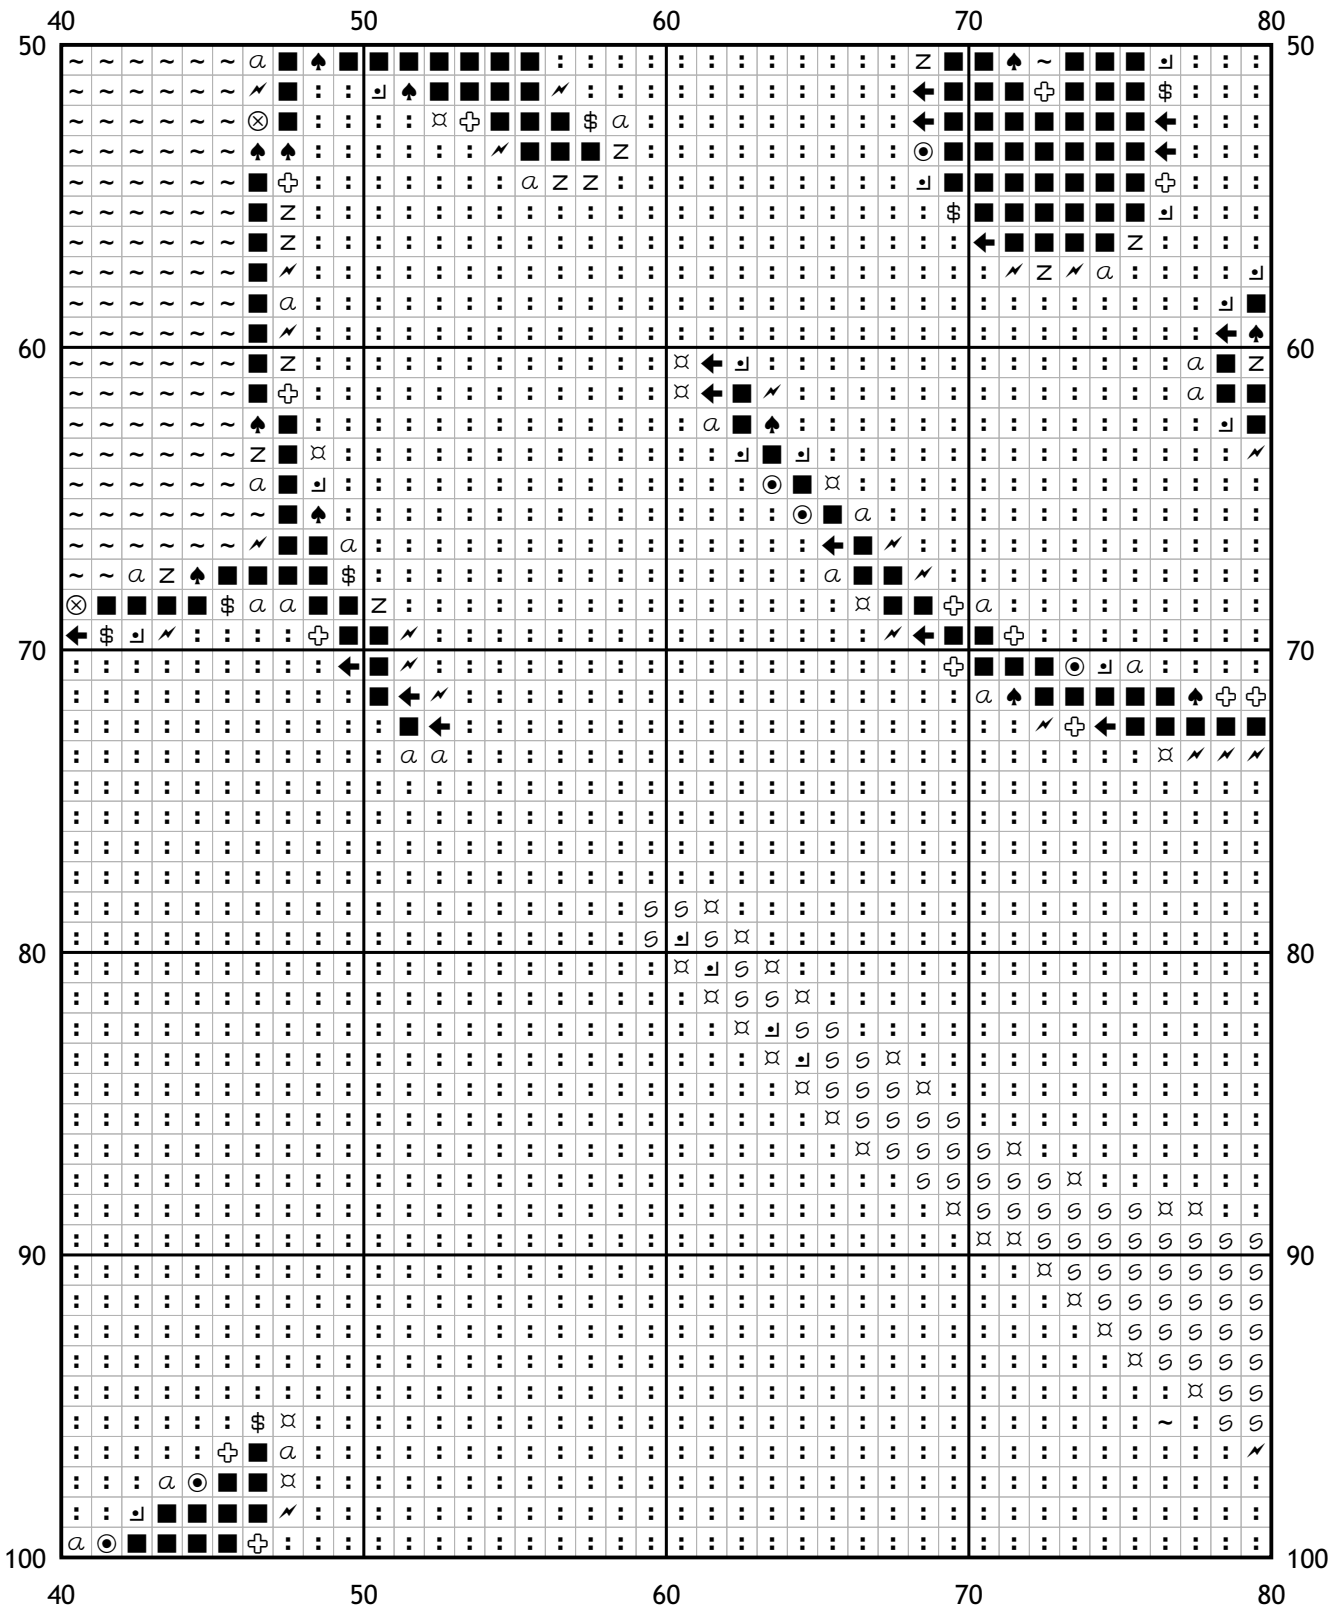

[Мулине DMC от 20 руб. и канва в ассортименте с доставкой по России в интернет-магазине Низанка. www.nizanka.ru]