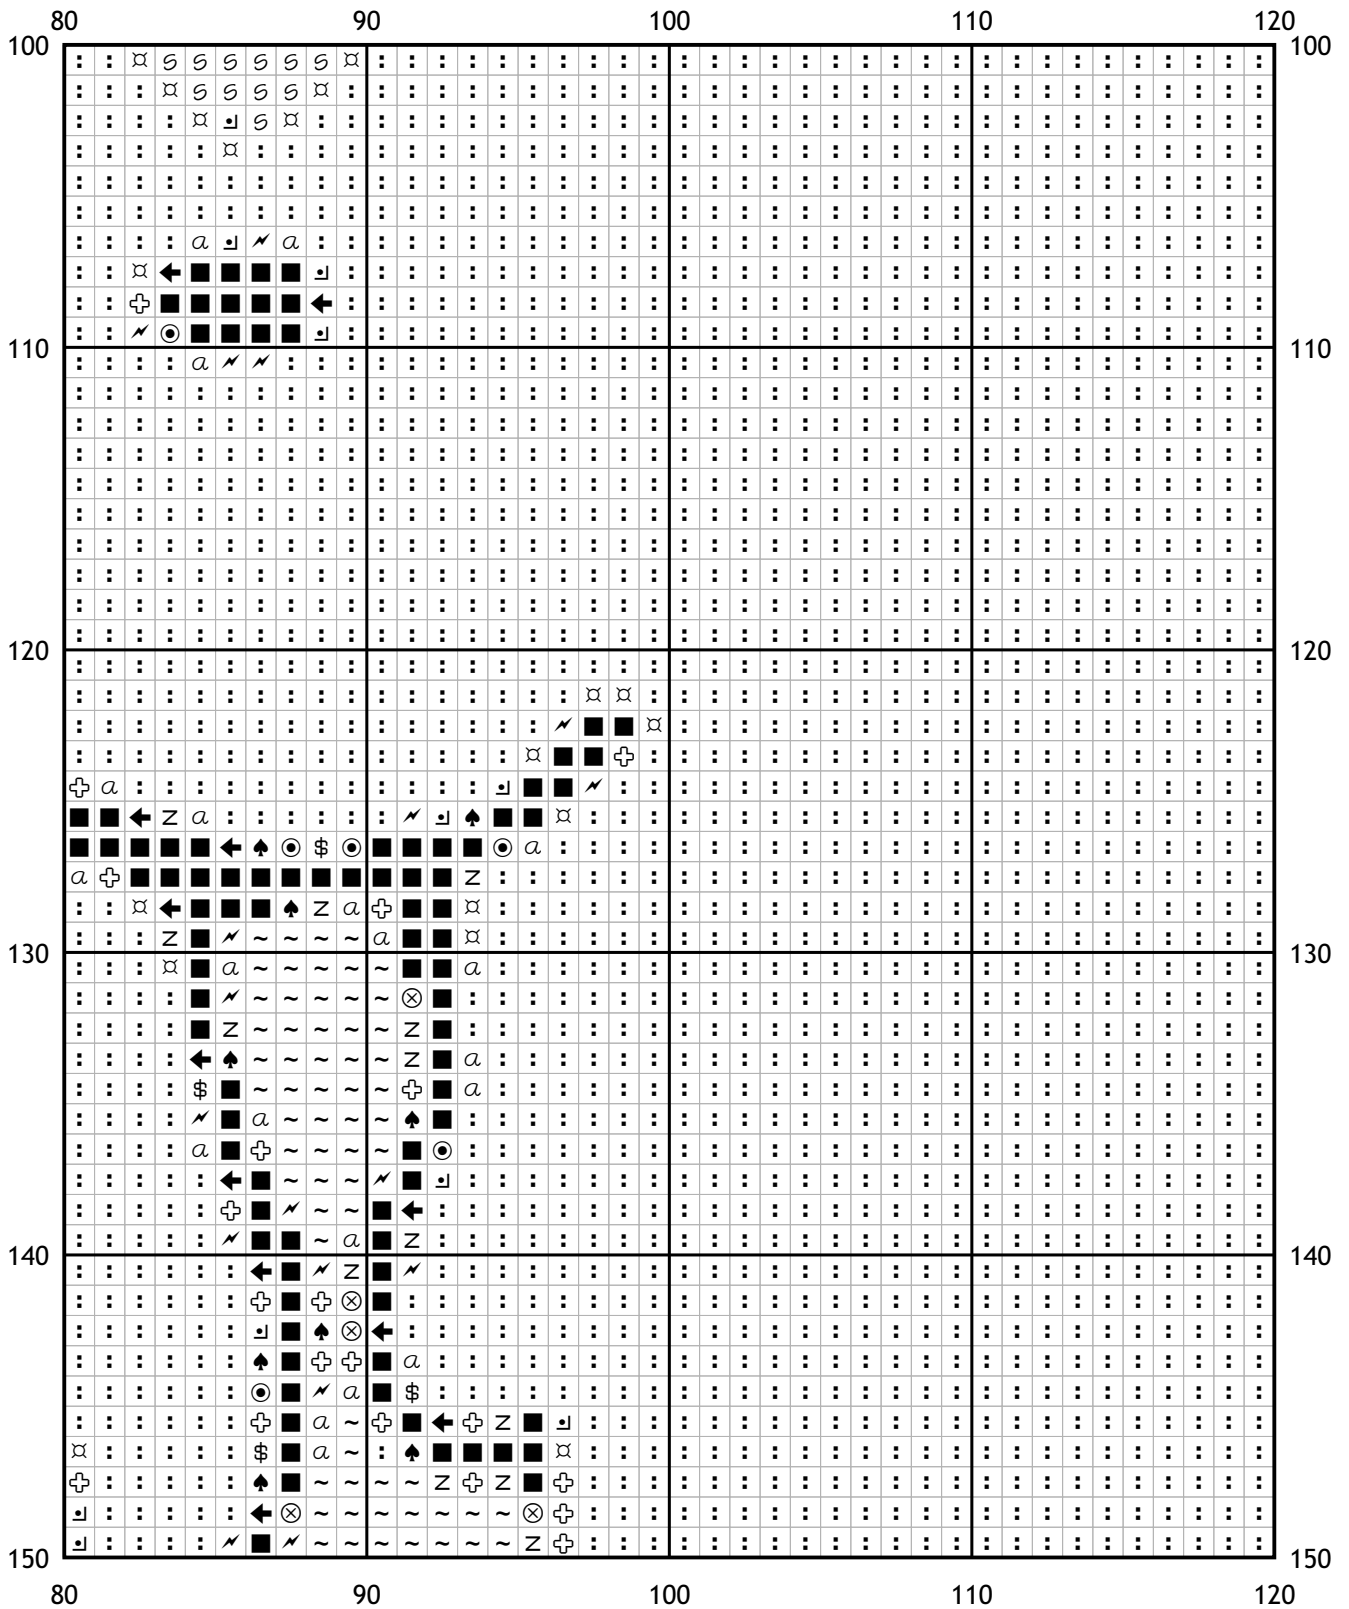

[Мулине DMC от 20 руб. и канва в ассортименте с доставкой по России в интернет-магазине Низанка. www.nizanka.ru]

120	130	140	150	160	
100					100
110					110
120					120
130					130
140					140
150					150
120	130	140	150	160	

[Мулине DMC от 20 руб. и канва в ассортименте с доставкой по России в интернет-магазине Низанка. www.nizanka.ru]