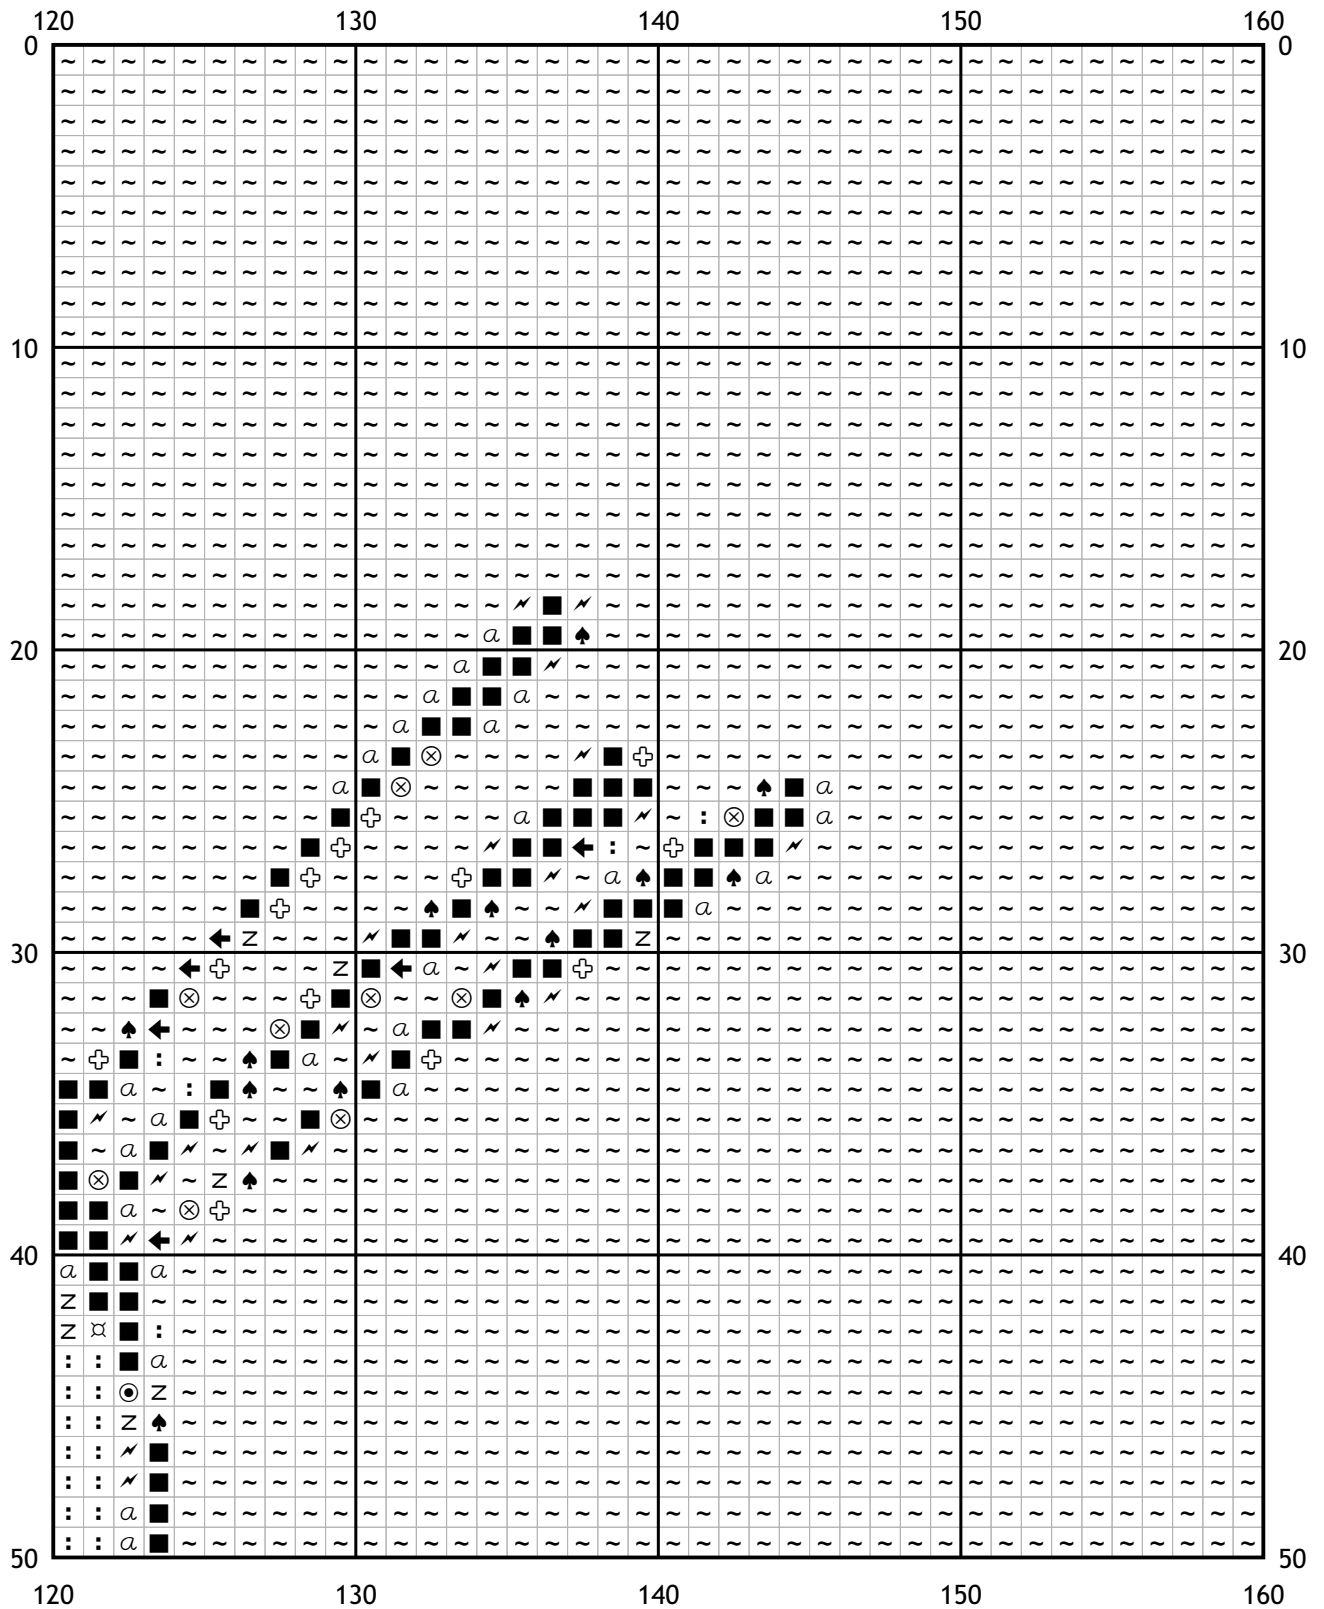

[Мулине DMC от 20 руб. и канва в ассортименте с доставкой по России в интернет-магазине Низанка. www.nizanka.ru]